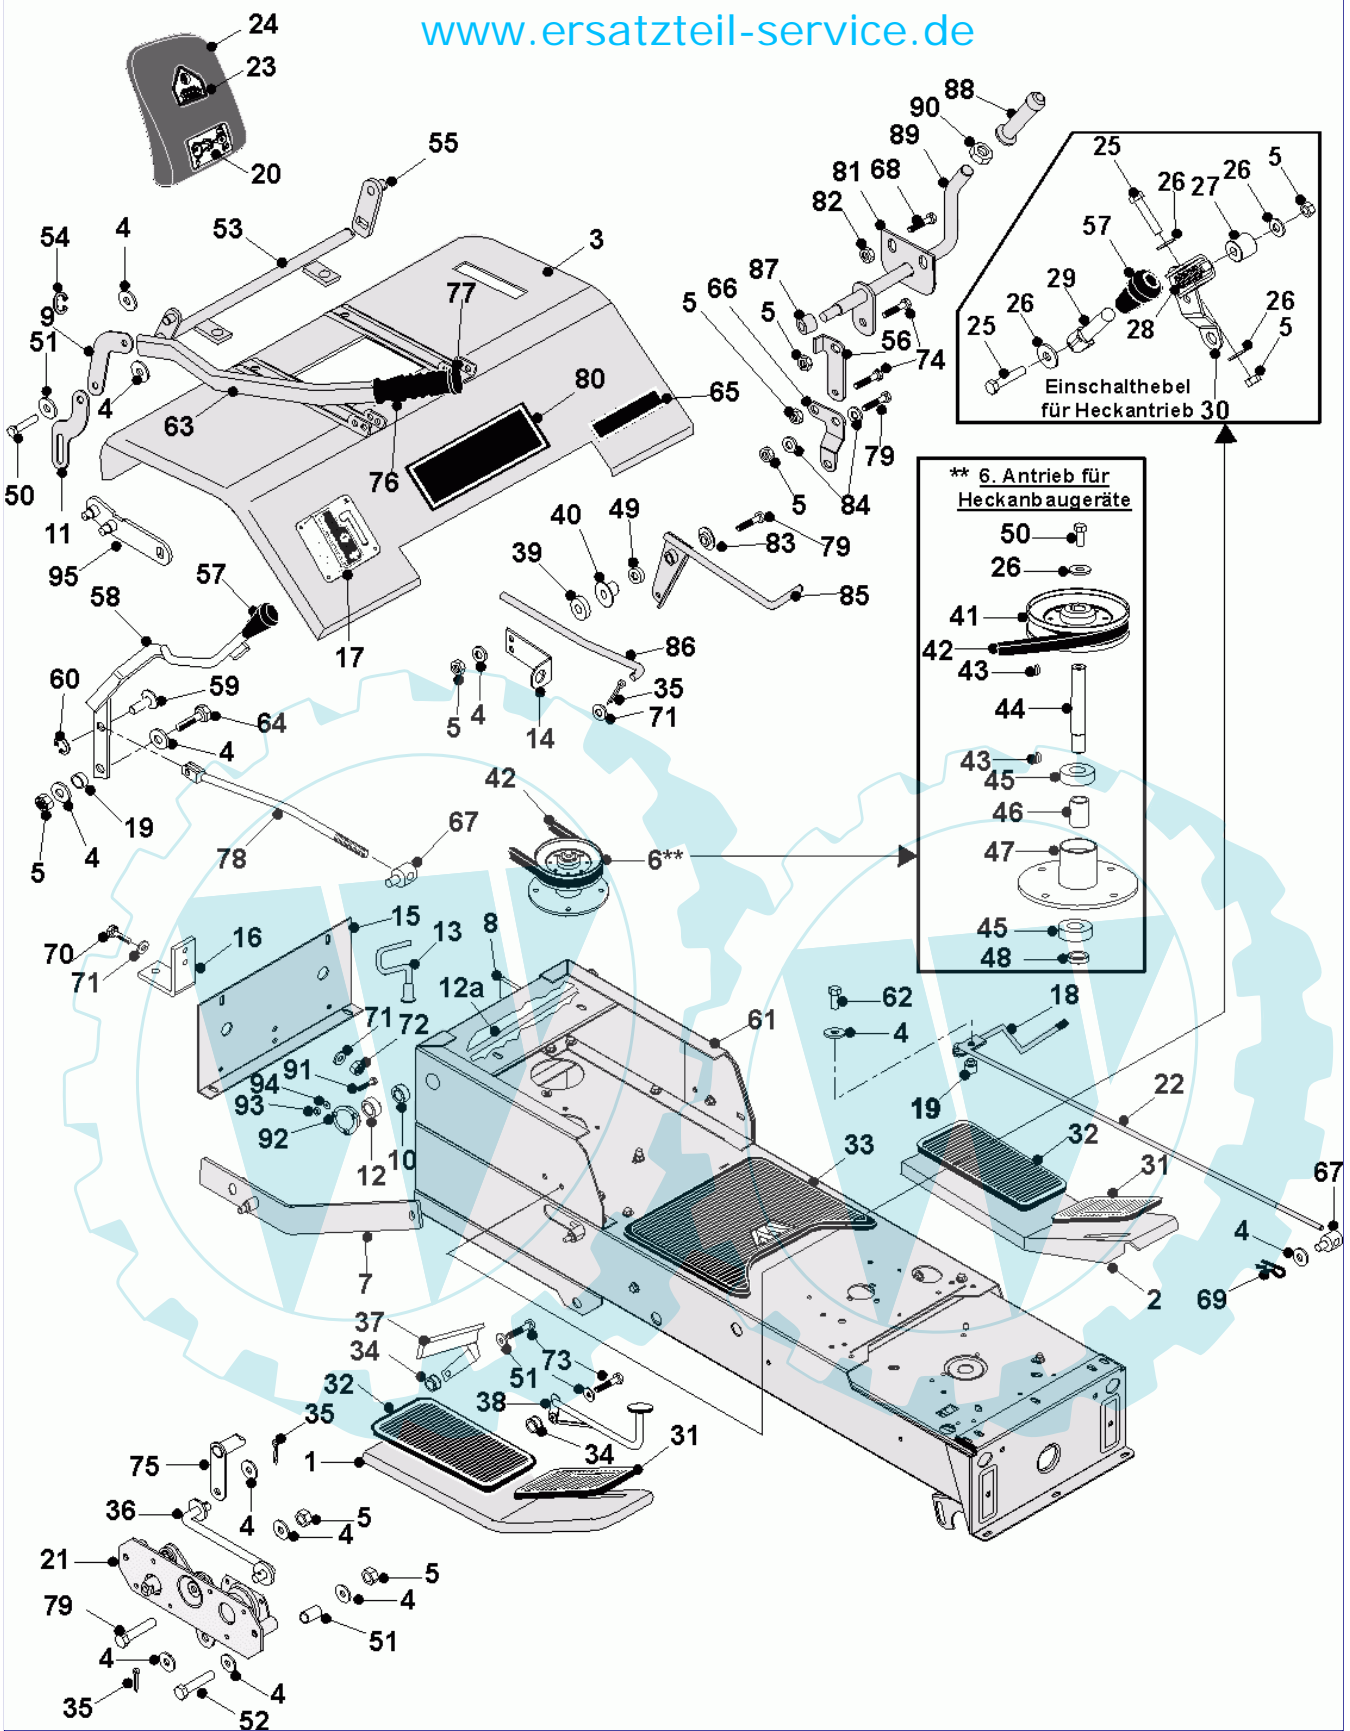

Stückliste:

Ref. #	Artikelnr.	Artikelname	Menge	Beschreibung
01	06-32-71805-00	Trittbrett rechts	1.0000	St
02	06-32-71804-00	Trittbrett links	1.0000	St
03	06-30-71839-00	Kotflügel PW-220B	1.0000	St
04	36-90700-00008	U-Scheibe U8	1.0000	St
05	36-90650-00008	Mutter M8, selbstsichernd	1.0000	St
06	06-20-80004-00	Riemenscheibe PTO, 5"***	1.0000	St
07	06-32-71808-00	Aushebearm KM, rechts	1.0000	St
08	06-32-71809-00	Aushebearm KM, links	1.0000	St
09	06-30-71842-00	Verbindung oben, KM Aushebung	1.0000	St
10	06-31-3235-00	Buchse	1.0000	St
11	06-30-71846-00	Verbindung unten, KM Aushebung	1.0000	St
12	06-10-8022-00	Lager (Radlager)	1.0000	St