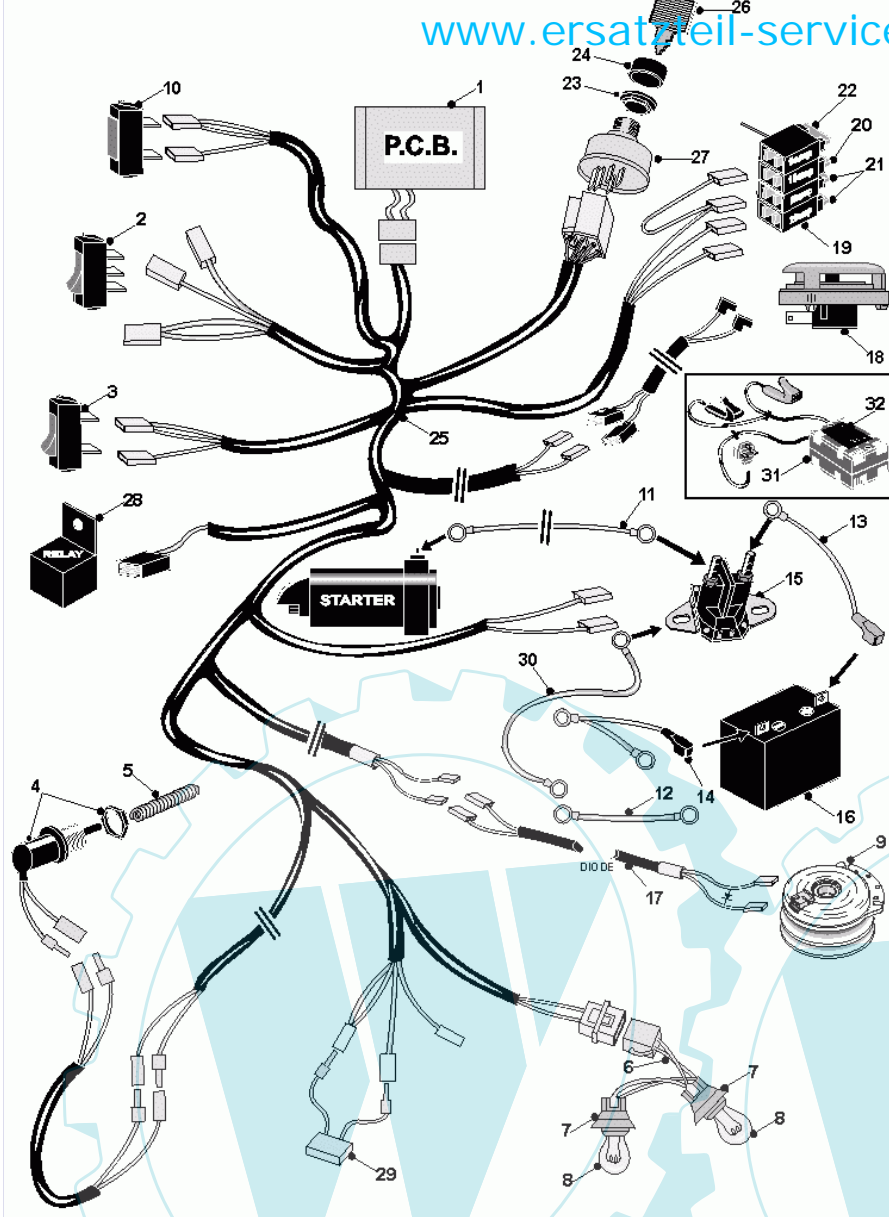

Stückliste:

Ref. #	Artikelnr.	Artikelname	Menge	Beschreibung
01	24-8062	PC Steuerung	1.0000	St
02	24-8161	Mäherwerksschalter	1.0000	St
03	06-44-8145-00	Lichtschalter	1.0000	St
04	06-44-9450-01	Sicherheitsschalter, Bremse	1.0000	St
05	06-25-8138-01	Feder f. Sicherheitsschalter	1.0000	St
06	06-44-8139-00	Kabel u. Stecker	1.0000	St
07	06-44-8161-00	Lampenfassung	1.0000	St
08	06-44-80085-00	Birne 21 Watt - Hella	1.0000	St
09	06-44-8152-00	Elektromagnetische Kupplung	1.0000	St
10	24-8841	Kontrolllampe, Zündung	1.0000	St
11	06-44-8126-02	Batteriekabel rot A-214, A-216	1.0000	St
12	06-44-80064-01	Batterie schwarz zum Fahrgestell	1.0000	St
13	06-44-80062-00	Batterieverbinding (+) (Rot)	1.0000	St
14	06-44-80063-01	Batterieverbinding (-)	1.0000	St
15	06-44-8148-01	Relais, Starter (nicht bei Honda-Motor)	1.0000	St
16	06-45-81412-00	Batterie 12V, Auslaufisicher	1.0000	St
17	06-44-80081-00	Kabelbaum el. magn. Kupplung	1.0000	St
18	06-44-9495-00	Sitzschalter für A-Serie	1.0000	St
19	24-8176	Sicherungshalter	1.0000	St
20	06-44-8895-00	Sicherung 10 Apm	1.0000	St
21	06-44-8350-00	Sicherung 20A	1.0000	St
22	06-44-95593-00	Sicherung 1A	1.0000	St
23	06-52-8132-00	Sicherungsmutter, Kunststoff	1.0000	St
24	06-52-8131-00	Abdeckkappe, Zündschloss	1.0000	St
25	06-44-80061-01	Kabelbaum	1.0000	St
26	06-52-8130-00	Zündschlüssel	1.0000	St
27	06-44-8129-00	Zündschloss schwarz (3497644)	1.0000	St
28	06-44-95591-00	Relais	1.0000	St
29	06-44-80069-00	Adapter Kabelbaum	1.0000	St
30	06-44-80070-00	Kabel, Masse	1.0000	St
31	06-44-95628-00	Batterieladegerät	1.0000	St
32	06-35-95093-00	Aufkleber, Batterieladegerät	1.0000	St

32 referenz(en)