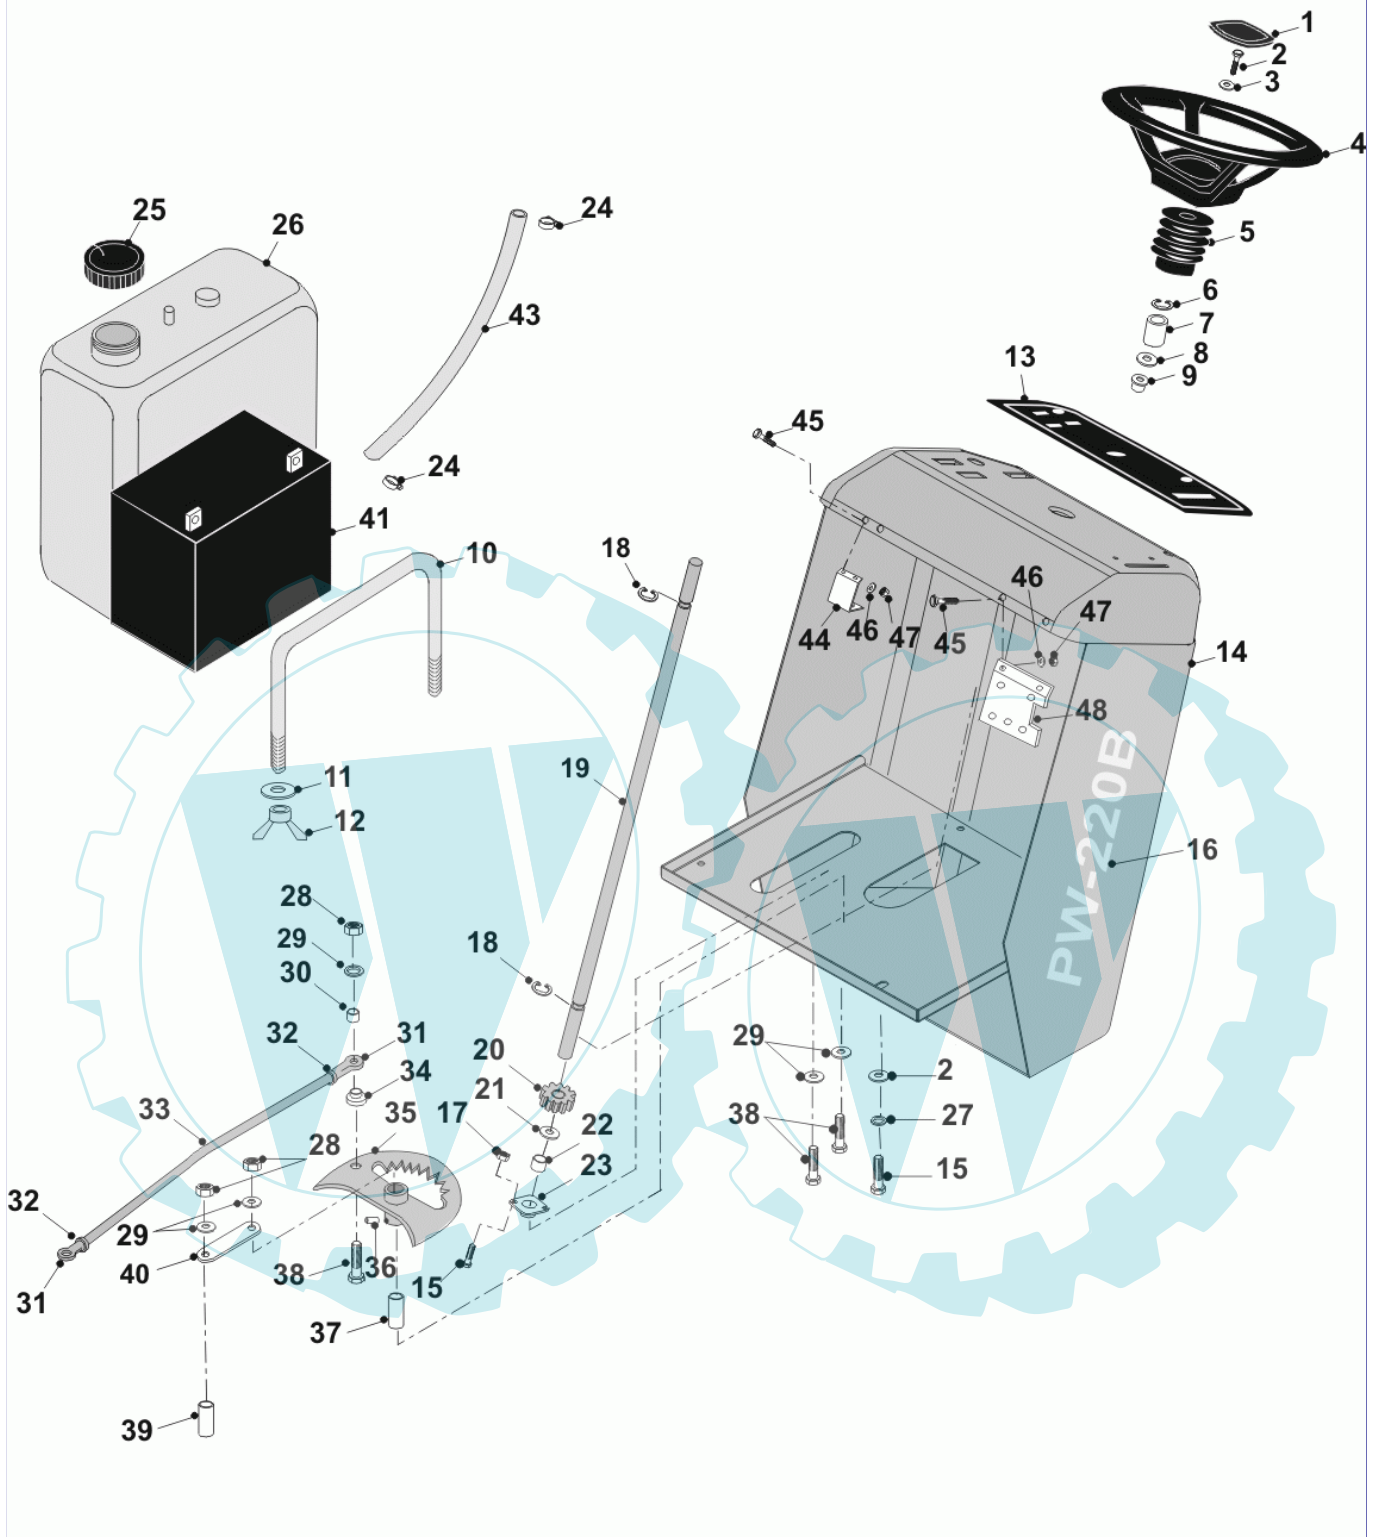

Stückliste:

Ref. #	Artikelnr.	Artikelname	Menge	Beschreibung
01	06-14-9387-00	Lenkradkappe A-Serie	1.0000	St
02	36-90100-08025	Schraube M8x25	1.0000	St
03	36-90700-00008	U-Scheibe U8	1.0000	St
04	06-14-9282-00	Lenkrad	1.0000	St
05	24-9426	Schutzgummi	1.0000	St
06	36-90330-00008	E-Clip M8	1.0000	
07	06-18-30252-00	Lenksäulenbuchse	1.0000	St
08	36-90700-00008	U-Scheibe U8	1.0000	St
09	06-14-8018-00	Führungsbuchse	1.0000	St
10	06-31-30085-00	Haltebügel, Batterie	1.0000	St
11	06-08-8743-00	"U-Scheibe 1/4"" T4 HP"	1.0000	St
12	06-04-8226-00	"Flügelmutter 1/4""	1.0000	St
13	06-35-80105-00	Aufkleber Armaturenbrett	1.0000	St
14	06-32-71744-01	Konsole	1.0000	St
15	36-90100-08020	Schraube M8x20	1.0000	St