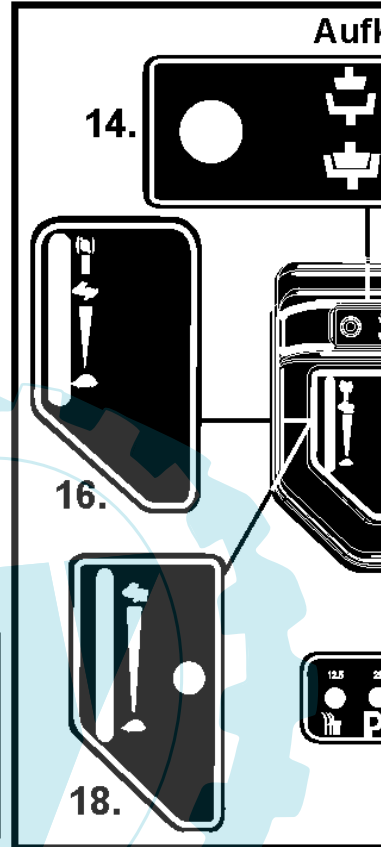

14.

16.

18.

**Stückliste:**

Ref. #	Artikelnr.	Artikelname	Menge	Beschreibung
01	06-35-80261-00	Aufkleber ""WESTWOOD""	1.0000	St
02	24-9370	Aufkleber ""WESTWOOD""	1.0000	St
03	06-35-8912-00	Aufkleber Riemenführung KM	1.0000	St
04	06-35-8095-00	Aufkleber Gefahr, KM-Antrieb	1.0000	St
05	06-35-95024-00	Aufkleber PW220B	1.0000	St
06	06-35-95063-00	Aufkleber, Kurzanleitung, WW	1.0000	St
07	06-35-80342-00	Aufkleber Mähwerksgröße/PTO	1.0000	St
09	06-35-9376-01	Aufkleber Höhenverstellung	1.0000	St
10	06-35-9313-01	Aufkleber TBS-Mähwerk 2003	1.0000	St
11	06-35-9459-01	Aufkleber ""Mulcher""	1.0000	St
12	06-35-9317-01	Aufkleber ""107cm Mähwerk""	1.0000	St
13	06-35-95051-00	Abdeckung, Handbremsknopf,	1.0000	St
14	06-35-80360-00	Aufkleber Mähwerkskupplung WW2005	1.0000	St
15	06-35-80359-00	Aufkleber Licht WW2005	1.0000	St
16	06-35-80356-00	Aufkleber Gas + Choke kombiniert WW2005	1.0000	St
17	06-35-80354-00	Aufkleber Mähwerksgröße, WW2005	1.0000	St
18	06-35-80355-00	Aufkleber Gas + Choke separat WW2005	1.0000	St
19	06-35-80352-00	Aufkleber LED-Anzeige WW2005	1.0000	St
20	06-35-80353-00	Aufkleber Zündschloss WW2005	1.0000	St
21	06-35-95094-00	Aufkleber Landeanweisung Batterie WW2005	1.0000	St