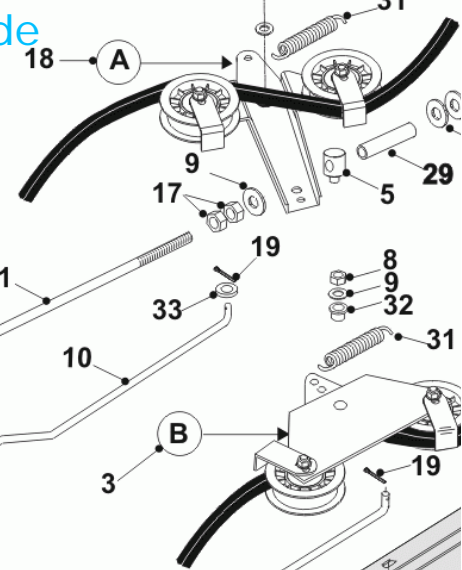

Ansicht von unten

Stückliste:

Ref. #	Artikelnr.	Artikelname	Menge	Beschreibung
01	06-32-70063-01	Rahmen	1.0000	St
02	06-20-8115-00	Spannrolle	1.0000	St
03	06-32-11227-00	Spannwippe, KM-Antrieb	1.0000	St
04	36-90650-00008	Mutter M8, selbstsichernd	1.0000	St
05	06-18-30186-00	Gewindebolzen Bremsgestänge	1.0000	St
06	06-27-1058-00	Riemenscheibe	1.0000	St
07	06-31-30108-01	Gestänge Parkbremse	1.0000	St
08	36-90650-00010	Mutter M10, selbstsichernd	1.0000	St
09	36-90700-00010	U-Scheibe U10	1.0000	St
10	06-31-30186-00	Gestänge, Fahrertrieb, gerade	1.0000	St
11	06-31-30107-01	Gestänge, Parkbremse	1.0000	St
12	06-18-8061-00	Steckbolzen	1.0000	St
13	06-25-94051-00	Feder	1.0000	St
14	06-30-11196-00	Platte	1.0000	St
15	36-90100-08025	Schraube M8x25	1.0000	St
16	36-90700-00008	U-Scheibe U8	1.0000	St
17	36-90650-00010	Mutter M10, selbstsichernd	1.0000	St
18	06-32-11223-01	Spannwippe Fahrertrieb kpl. PARK-20	1.0000	St
19	06-06-8233-00	"Splint 1/8" X 1"	1.0000	St
20	06-18-30053-00	Motorriemenscheibe Park-220	1.0000	St
21	06-20-8707-00	"Riemenscheibe 7"	1.0000	St
22	06-22-80015-01	Keilriemen A91 PTO-Antrieb	1.0000	St
23	06-31-3511-00	Führungshülse	1.0000	St
24	36-90770-00008	Zahnscheibe 8	1.0000	St
25	36-90650-00008	Mutter M8, selbstsichernd	1.0000	St
26	06-31-30062-00	Keilriemenführung vorne	1.0000	St
27	06-18-30232-00	Gewindebolzen	1.0000	St
28	06-18-30184-00	Gewindebolzen Bremsgestänge	1.0000	St
29	06-18-30191-00	Distanzhülse, Bremsgestänge	1.0000	St
30	36-90100-08045	Schraube M8x45	1.0000	St
31	06-25-8496-00	Kupplungsfeder	1.0000	St
32	06-52-8247-00	Buchse	1.0000	St
33	06-08-8201-00	"U-Scheibe 3/8" T3 HP"	1.0000	St

33 referenz(en)