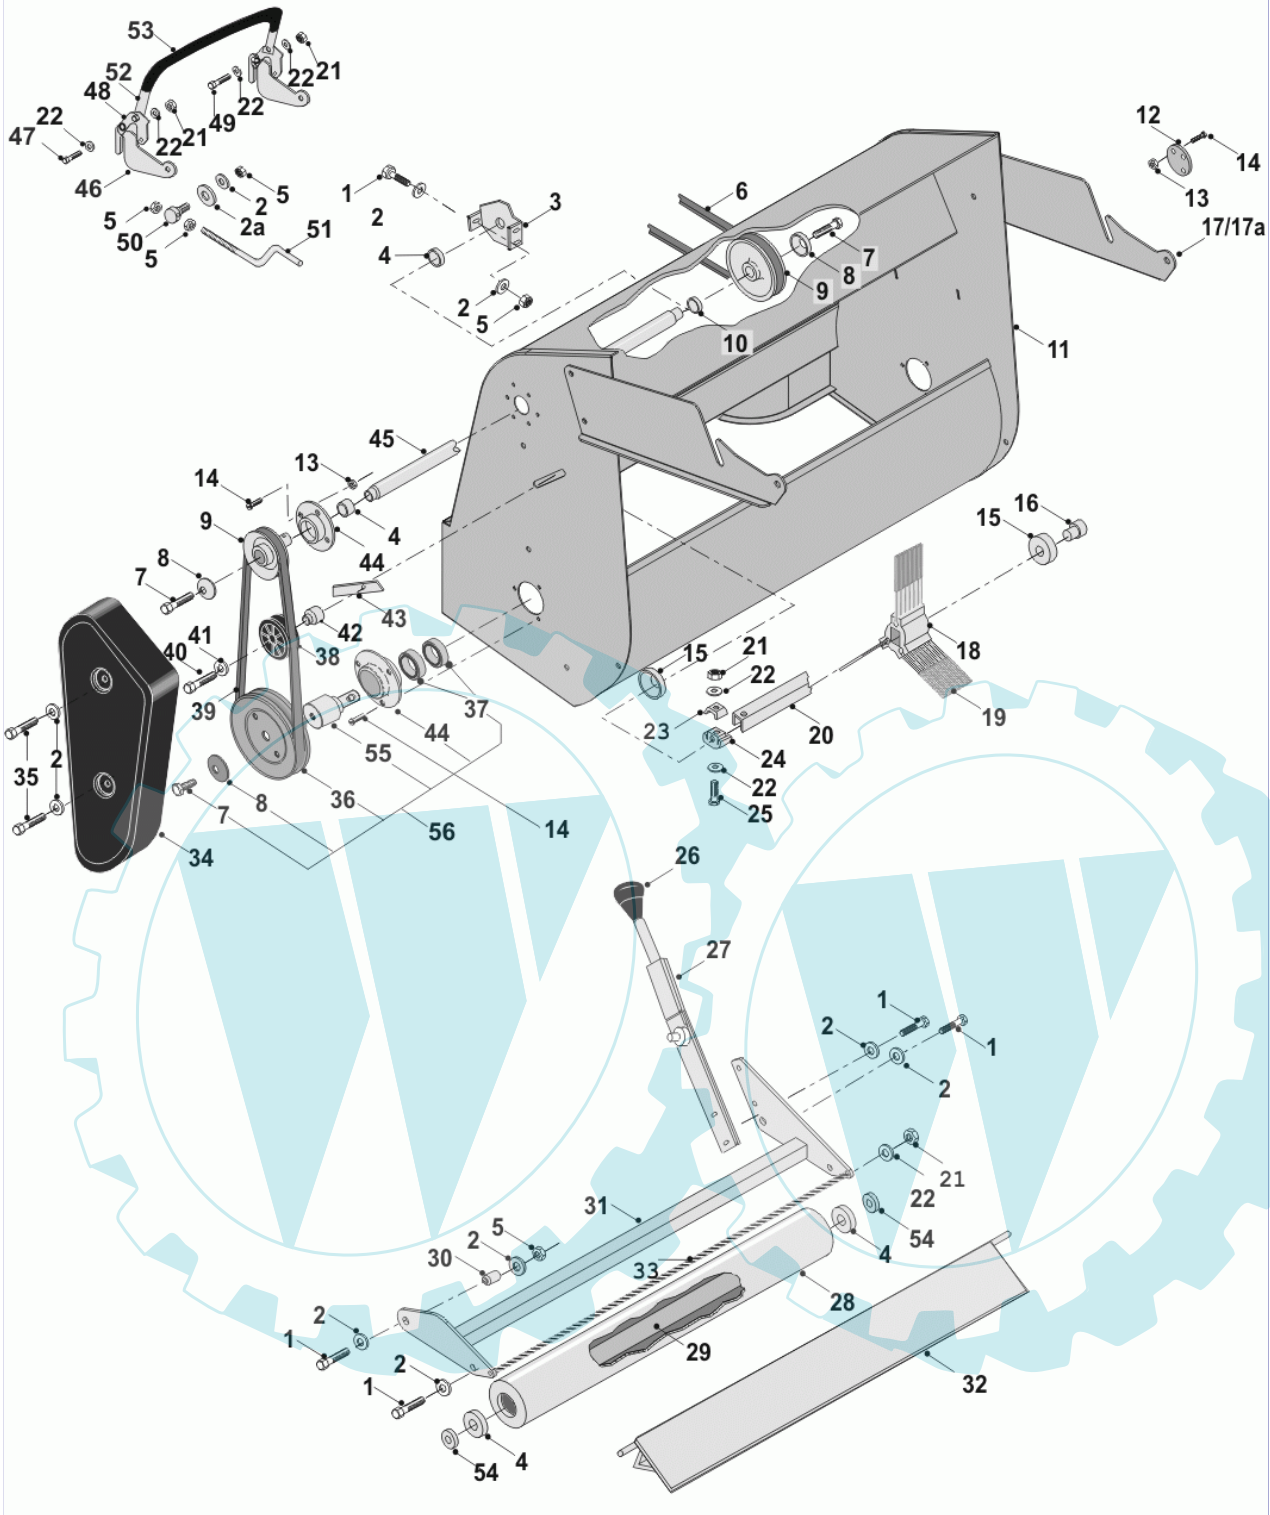

Stückliste:

Ref. #	Artikelnr.	Artikelname	Menge	Beschreibung
00	06-35-9376-00	Aufkleber Höhenverstellung	1.0000	St
01	36-90100-08030	Schraube M8x30, Sechskant	1.0000	St
02	36-90700-00008	U-Scheibe U8	1.0000	St
02a	06-08-80023-00	Nylon-Scheibe 25 x M8 x 1.75	1.0000	St
03	06-30-70256-00	Lagergehäuse	1.0000	St
04	06-10-8116-00	Kugellager NTN 6203-LLU	1.0000	St
05	36-90650-00008	Mutter M8, selbstsichernd	1.0000	St
06	06-22-80012-00	Keilriemen A49 Dayco Super 2	1.0000	St
07	36-90100-10025	Schraube M10x25	1.0000	St
08	06-08-8199-00	Scheibe gewölbt, 3/8" Idx1.3/4" adx1/8"	1.0000	St
09	06-32-7276-00	Riemenscheibe KM 5001	1.0000	St
10	06-31-3062-00	Scheibe	1.0000	St
11	06-32-71726-00	Gehäuse Rasenkehrmaschine	1.0000	St
12	06-30-1175-00	Deckel	1.0000	St
13	36-90650-00005	Mutter M5, selbstsichernd	1.0000	St
14	06-02-9405-00	Schraube M5x16, selbstschn.	1.0000	St
15	06-32-1218-00	Abdeckung	1.0000	St
16	06-31-3239-00	Aufnahmebolzen Bürstenwelle 17 mm	1.0000	St
17	06-30-10577-00	Netzhalterung links KM-5000	1.0000	St
17a	06-30-70255-00	Netzhalterung rechts	1.0000	St