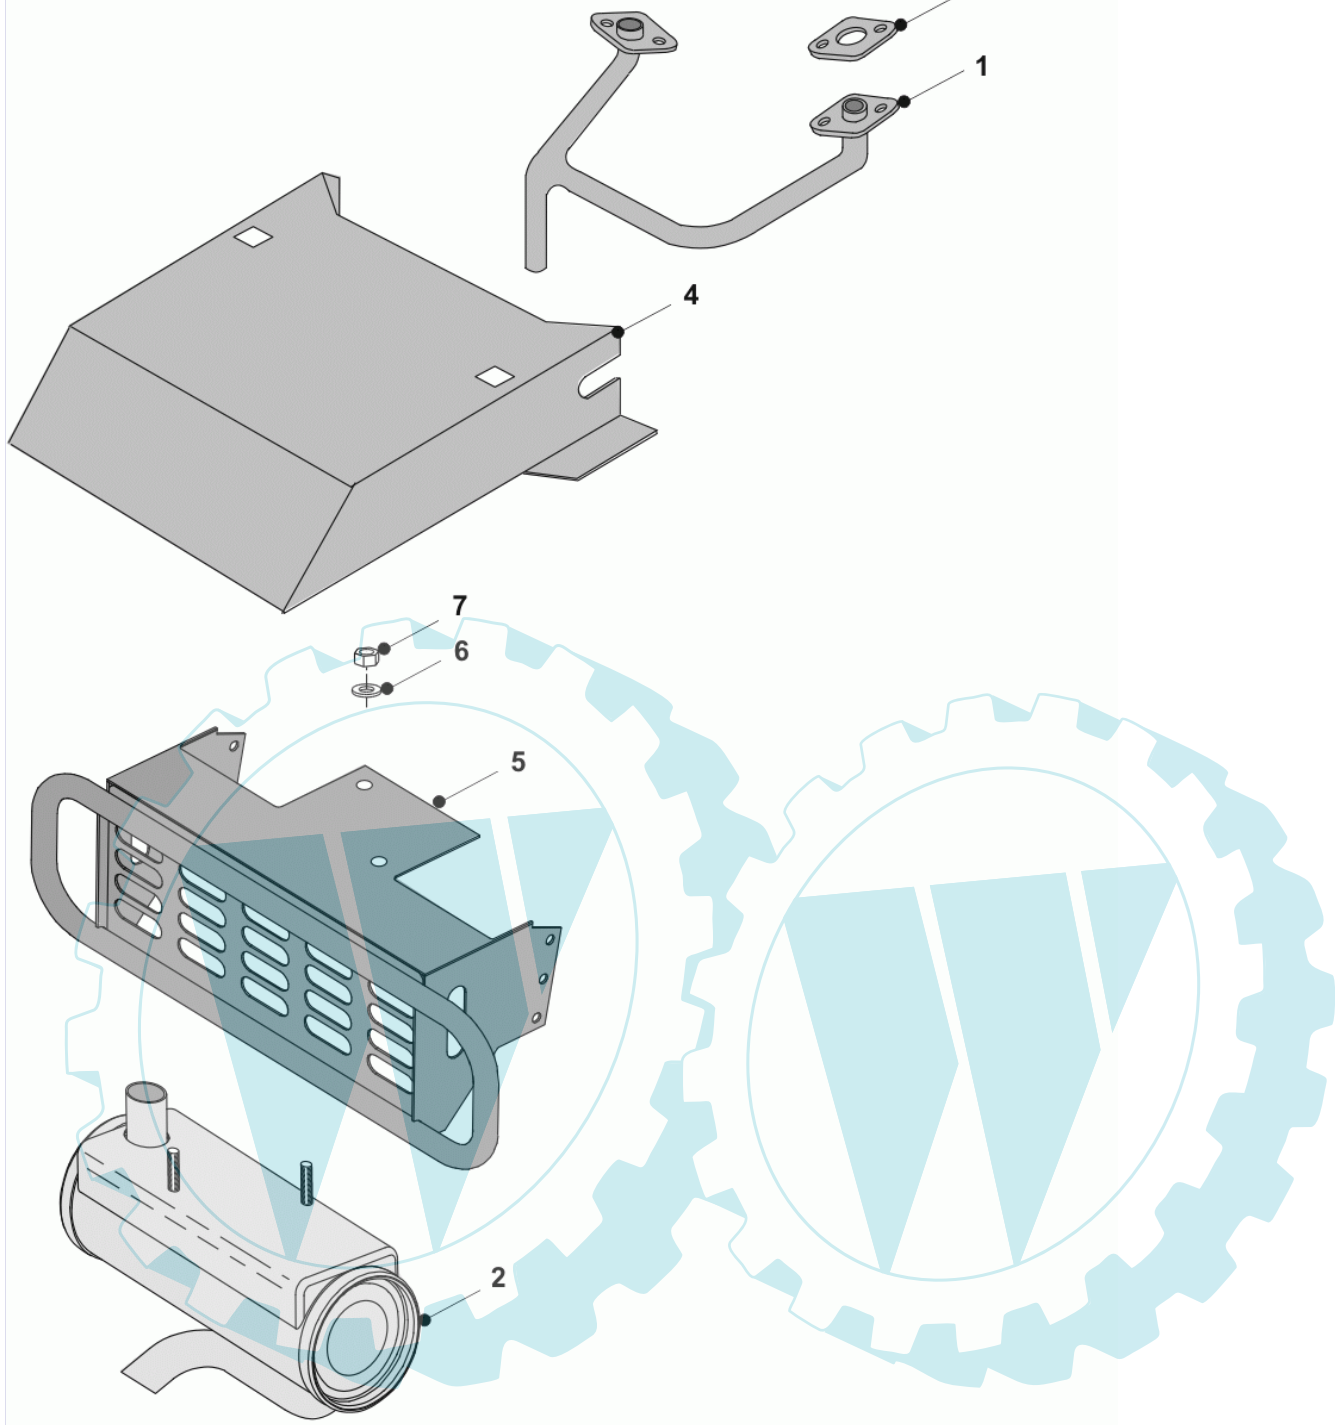

Stückliste:

Ref. #	Artikelnr.	Artikelname	Menge	Beschreibung
00a	06-52-9238-00	Auspuffdichtpaste	1.0000 St	
01	06-32-71723-00	Auspuffrohr	1.0000 St	
02	06-32-89563-01	Schalldämpfer	1.0000	
03	35-691613	Auspuffdichtung	1.0000 St	
04	06-52-1000-00	Hitzeschild, Auspuff	1.0000 St	
05	06-32-71749-00	Rammschutz	1.0000 St	
06	36-90700-00008	U-Scheibe U8	1.0000 St	
07	06-04-80017-00	Sicherungsmütter M8	1.0000 St	

8 referenz(en)