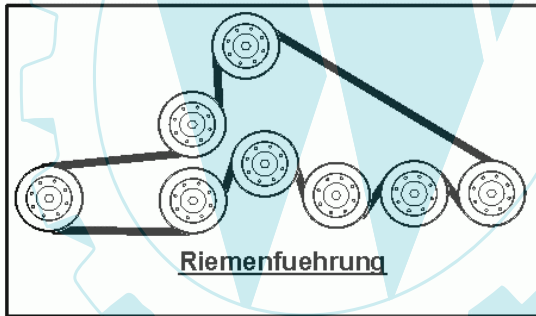

Stückliste:

Ref. #	Artikelnr.	Artikelname	Menge	Beschreibung
01	06-14-94972-00	Mähwerksabdeckung	1.0000	St
02	06-08-8246-00	Schelbe 40x10x3mm	1.0000	St
03	06-11-8367-00	Sicherungssplint Mähwerk	1.0000	St
04	36-90100-10030	Schraube M10x1,5x30	1.0000	St
05	06-09-8534-01	"Keil 1/4" x 1.1/4"	1.0000	St
06	36-90700-00008	U-Scheibe U8	1.0000	St
07	06-18-8316-00	Buchse f. Spannrolle	1.0000	St
08	06-08-8197-00	"U-Scheibe 5/16" T4 Hp"	1.0000	St
09	36-90100-08050	Schraube M8x50	1.0000	St
10	36-90650-00008	Mutter M8, selbstsichernd	1.0000	St
11	06-40-50050-00	Lagergehäuse Park-20	1.0000	St
12	06-18-30216-00	Distanzbuchse	1.0000	St
13	06-20-8695-02	"Riemenscheibe 5"	1.0000	St
14	06-18-30219-00	Distanzbuchse	1.0000	St
15	06-18-30218-00	Distanzbuchse	1.0000	St
16	06-18-30217-00	Distanzbuchse	1.0000	St
17	06-32-71767-00	Spannplatte	1.0000	St
18	06-30-11301-00	Halter, Riemenscheibe, Mitte	1.0000	St
19	06-40-50050-00	Lagergehäuse Park-20	1.0000	St
20	06-31-3382-00	Splintbolzen Druckstange Mähwerke	1.0000	St
21	06-01-80034-00	Schraube M8x90mm HEX HD	1.0000	St
22	06-31-3511-00	Führungshülse	1.0000	St
23	36-90100-08045	Schraube M8x45	1.0000	St
24	36-90100-08020	Schraube M8x20	1.0000	St
25	06-32-71712-00	Schutz Keilriemen	1.0000	St
26	06-20-8696-00	Keilriemenscheibe incl. Lager	1.0000	St
27	06-32-71766-00	Gehäuse, Mähwerk, WIM 1160	1.0000	St
28	06-40-5036-04	Lagergehäuse kpl. mit	1.0000	St
29	36-90770-00010	Zahnscheibe 10	1.0000	St
30	06-16-0005-10	Mähmesser HGM links	1.0000	St
31	06-16-0003-10	Winkelmesser mitte HGM	1.0000	St