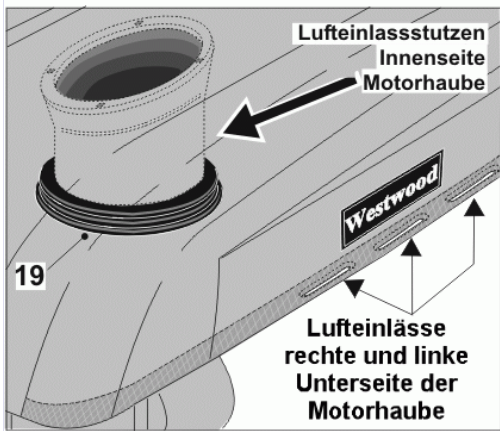

**8 referenz(en)**

**Stückliste:**

Ref. #	Artikelnr.	Artikelname	Menge	Beschreibung
01	06-40-80205-00	Motorhaube	1.0000	
01a	06-14-80121-00	Motorhaube WESTWOOD	1.0000	Stk
02	06-14-80114-00	Lampenreflektor links,	1.0000	Stk
03	06-14-80112-00	Lampenglas links,	1.0000	Stk
04	06-44-80085-00	Birne 21 Watt - Hella	1.0000	Stk
05	06-44-8161-00	Lampenfassung	1.0000	Stk
06	06-44-8139-00	Kabel u.Stecker	1.0000	Stk
07	06-14-80117-00	Halterung Lampenreflektor, li	1.0000	Stk
08	06-14-80119-00	Motorverkleidung, links	1.0000	Stk
09	06-14-80116-00	Motorhaubenverkleidung, vorn	1.0000	Stk
10	06-25-8052-00	Verschlussfeder Haube	1.0000	Stk
11	06-01-80037-00	Schraube, Linsenkopf, Inbus, M8x25mm	1.0000	Stk
12	06-32-71814-00	Befestigung, Motorhaube	1.0000	Stk
13	36-90650-00008	Mutter M8, selbstsichernd	1.0000	Stk
14	36-90100-08025	Schraube M8x25	1.0000	Stk
15	36-90700-00008	U-Scheibe U8	1.0000	Stk
16	06-04-80014-00	Sicherungsmutter M5	1.0000	Stk
17	06-31-3061-03	Buchse	1.0000	Stk
18	06-35-80261-00	"Aufkleber ""WESTWOOD""	1.0000	Stk
19	24-4832	Kantenschutz neu	1.0000	Stk
20	06-14-80123-00	Befestigung	1.0000	Stk
21	06-32-71749-00	Rammschutz	1.0000	Stk
22	36-90100-08035	Schraube M8x35, Sechskant	1.0000	Stk
23	36-90700-00008	U-Scheibe U8	1.0000	Stk
24	36-90100-08025	Schraube M8x25	1.0000	Stk
25	06-30-71856-00	Halterung Seitenverkleidung links vorn	1.0000	Stk
26	06-30-71857-00	Halterung Seitenverkleidung rechts vorn	1.0000	Stk
27	06-30-71858-00	Halterung Seitenverkleidung links hinten	1.0000	Stk
28	06-30-71859-00	Halterung Seitenverkleidung rechts hinten	1.0000	Stk
29	06-30-71860-00	Montageplatte Seitenverkleidung	1.0000	Stk
30	06-30-71864-00	Halterung Hitzeschutz links	1.0000	Stk
31	06-30-71865-00	Halterung Hitzeschutz rechts	1.0000	Stk
32	36-90100-06020	Schraube M6x20	1.0000	Stk