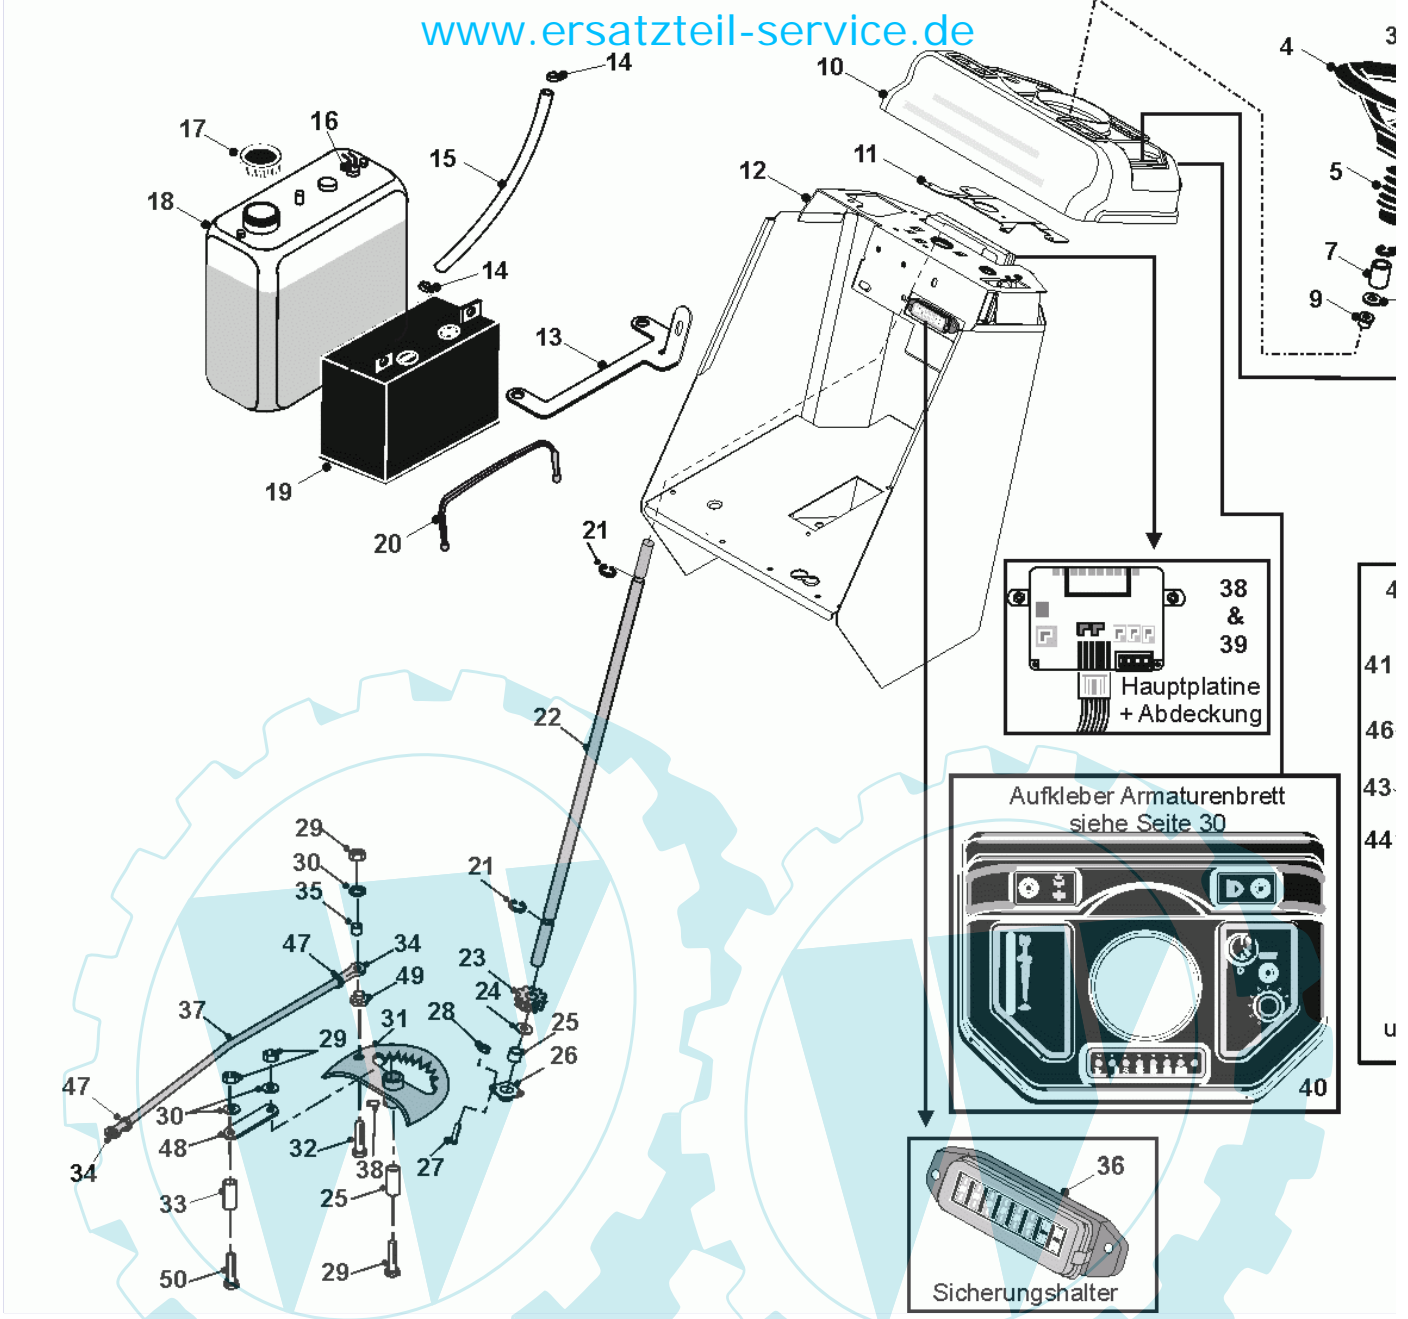

Stückliste:

Ref. #	Artikelnr.	Artikelname	Menge	Beschreibung
01	06-14-9387-00	Lenkradkappe A-Serie	1.0000 St	
02	36-90100-08025	Schraube M8x25	1.0000 St	
03	36-90700-00008	U-Scheibe U8	1.0000 St	
04	06-14-9282-00	Lenkrad	1.0000 St	
05	24-9426	Schutzgummi	1.0000 St	
06	36-90330-00008	E-Clip M8	1.0000 St	
07	06-18-30252-00	Lenksäulenbuchse	1.0000 St	
08	36-90700-00008	U-Scheibe U8	1.0000 St	
09	06-14-8018-00	Führungsbuchse	1.0000 St	
10	06-14-80168-00	Konsolen-Platte 2004	1.0000	
11	06-30-72024-00	Zwischenplatte Armaturenbrett WW	1.0000 St	
12	06-32-11252-00	Lenk-Konsole	1.0000	
13	06-30-71998-00	Halter, Tank WW	1.0000 St	
14	06-11-8569-00	Schlauchklemme	1.0000 St	
15	24-3859	Benzinschlauch	1.0000 St	
16	06-44-80106-00	Füllstandgeber Tankanzeige	1.0000 St	
17	06-52-8031-00	Tankdeckel	1.0000 St	
18	06-14-80154-00	Tank mit Loch für Füllstandsanzeiger	1.0000 St	
19	06-45-81412-00	Batterie 12V, Auslaufsicher	1.0000 St	
20	06-14-94995-00	Batteriehalter (Gummiband)	1.0000 St	
21	06-07-8234-00	"Sicherungsring 5/8""	1.0000 St	
22	06-31-3284-00	Lenksäule A-18	1.0000 St	
23	06-21-31121-00	Zahnrad (12 Zähne)	1.0000 St	
24	06-08-8227-00	"Scheibe 5/8"" T3 Lp"	1.0000 St	
25	06-18-4015-00	Distanzbuchse	1.0000 St	
26	06-10-8017-00	Lagerbock	1.0000 St	
27	36-90100-08020	Schraube M8x20	1.0000 St	
28	36-90650-00008	Mutter M8, selbstsichernd	1.0000 St	
29	36-90650-00012	Mutter M12, selbstsichernd	1.0000 St	
30	06-08-80036-00	U-Scheibe M12x24x1,6	1.0000 St	
31	06-30-11341-00	Drehkranz	1.0000 St	
32	36-90100-12060	Schraube M12x60	1.0000 St	
33	06-31-3375-00	Hülse	1.0000 St	
34	06-10-8728-00	Kugelkopf 12mm	1.0000 St	
35	06-18-30128-00	Distanzbuchse	1.0000 St