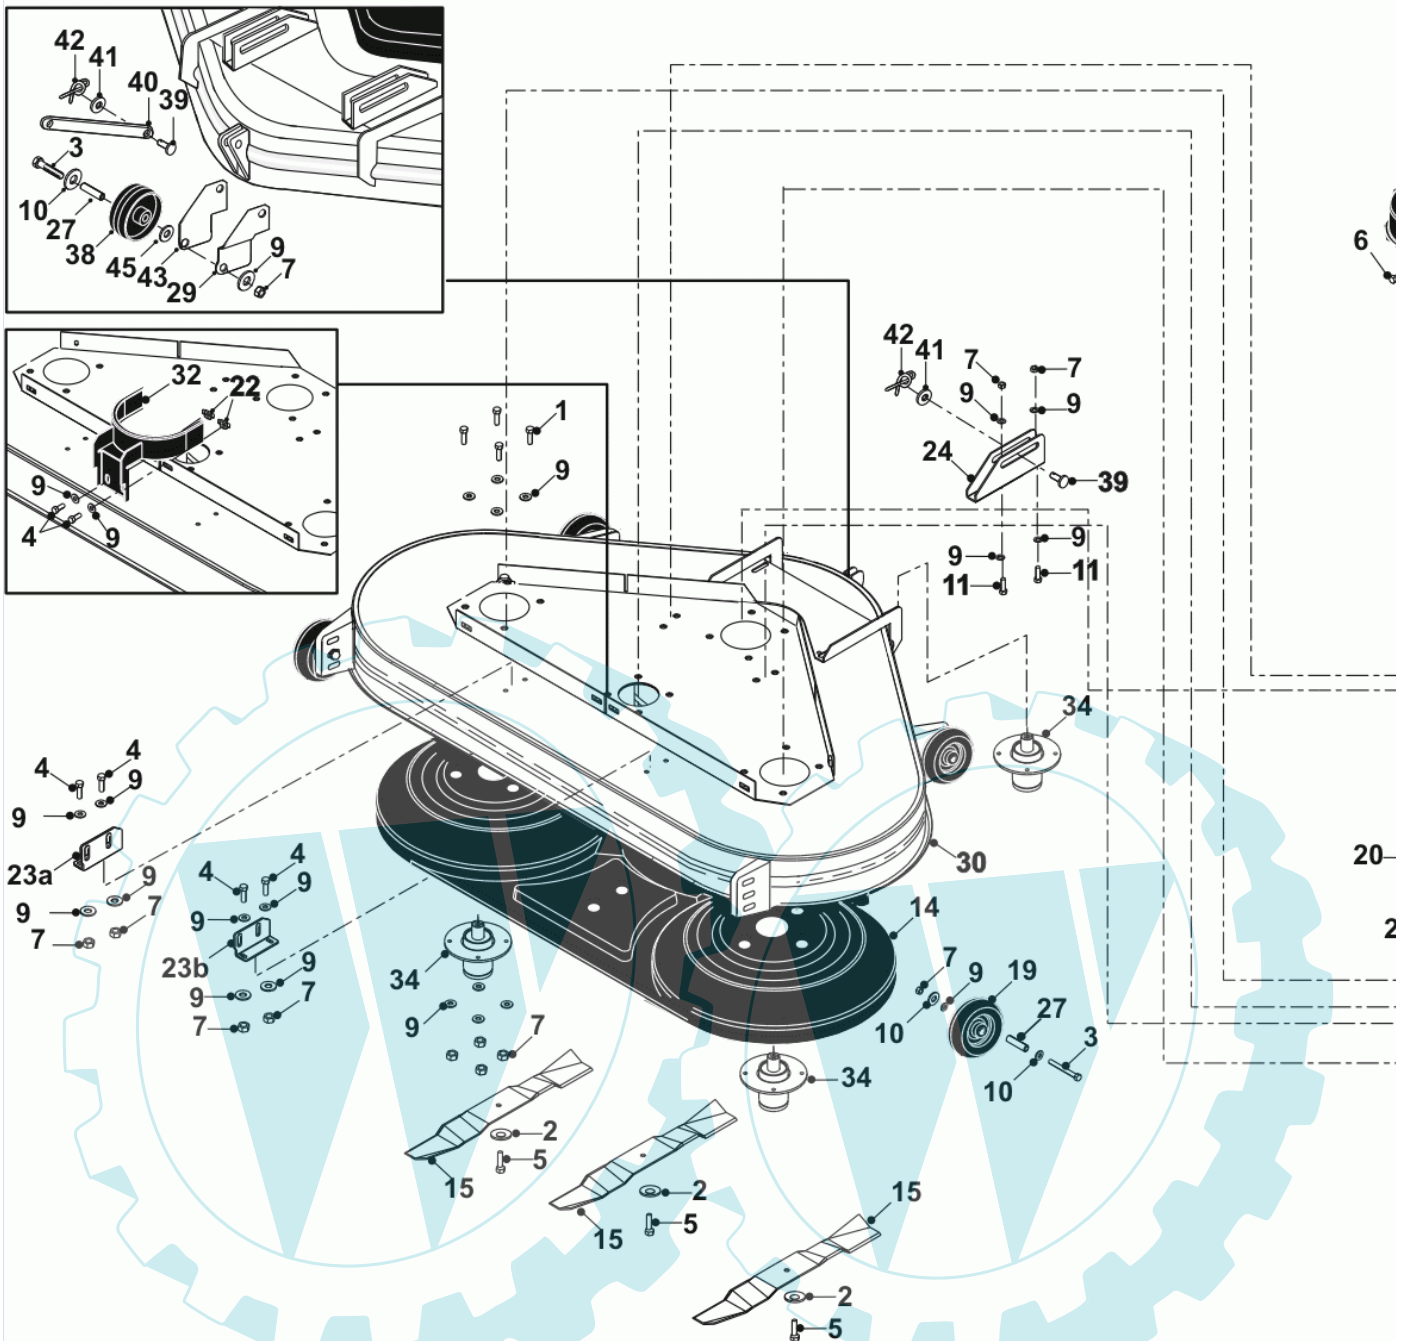

Stückliste:

Ref. #	Artikelnr.	Artikelname	Menge	Beschreibung
01	36-90100-08035	Schraube M8x35, Sechskant	1.0000	St
02	06-08-8199-00	"Scheibe gewölbt, 3/8"idx1.3/4"adx1/8"	1.0000	St
03	36-90100-08070	Schraube M8x70	1.0000	St
04	36-90100-08070	Schraube M8x70	1.0000	St
05	36-90100-10030	Schraube M10x1,5x30	1.0000	St
06	36-90100-05016	Schraube M5x16	1.0000	St
07	36-90650-00008	Mutter M8, selbstsichernd	1.0000	St
08	06-22-8712-00	Keilriemen B57	1.0000	St
09	36-90700-00008	U-Scheibe U8	1.0000	St
10	06-08-94186-00	Scheibe M8x25x3mm	1.0000	St
11	36-90160-08020	Schloßschraube M8x20	1.0000	St
12	06-09-8534-01	"Keil 1/4" x 1.1/4"	1.0000	St
13	06-14-80030-00	Keilriemenabdeckung	1.0000	St
14	06-14-80031-00	Kunststoffeinsatz Mulchmäherwerk	1.0000	St
15	06-16-9381-00	"Mulchmesser 19"	1.0000	St
16	06-18-3004-20	Distanzhülse	1.0000	St
17a	06-31-3511-00	Führungshülse	1.0000	St
17b	06-18-8316-00	Buchse f. Spannrolle	1.0000	St
18	06-18-94984-00	Aufnahme Halteplatte Riemenscheibe	1.0000	St
19	06-14-94958-00	Laufrolle Mähwerk	1.0000	St
20	06-20-8695-02	"Riemenscheibe 5"	1.0000	St
21	06-20-8696-00	Keilriemenscheibe incl. Lager	1.0000	St
22	06-04-8528-00	Klemmutter M8	1.0000	St
23a	06-30-11242-00	Halter li., Mähwerk hinten	1.0000	St
23b	06-30-11243-00	Halter re., Mähwerk hinten	1.0000	St
24	06-30-20050-00	Mähwerksaufhängung vorn	1.0000	St
25	06-31-3283-01	Distanzscheibe 39mm	1.0000	St
26	06-31-3261-00	Distanzscheibe	1.0000	St
27	06-31-3376-00	Hülse	1.0000	St
28	06-18-30231-00	Distanzstück Riemenscheibe	1.0000	St