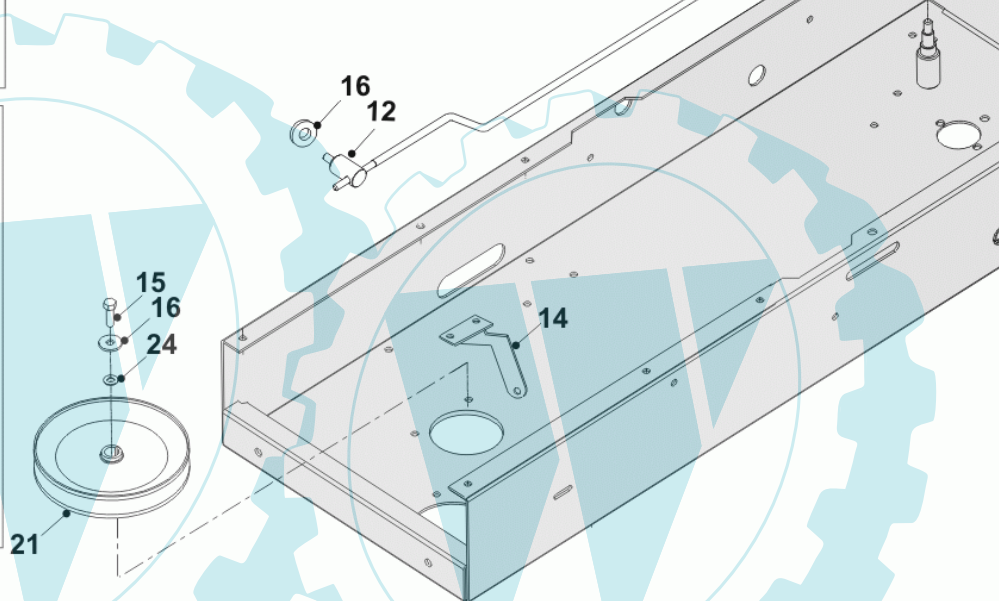

Ansicht von unten

Stückliste:

Ref. #	Artikelnr.	Artikelname	Menge	Beschreibung
01	06-32-70063-01	Rahmen	1.0000	St
02	06-20-8115-00	Spannrolle	1.0000	St
03	06-32-11227-00	Spannwippe, KM-Antrieb	1.0000	St
04	36-90650-00008	Mutter M8, selbstsichernd	1.0000	St
05	06-18-30186-00	Gewindebolzen Bremsgestänge	1.0000	St
06	06-27-1058-00	Riemenscheibe	1.0000	St
07	06-31-30108-01	Gestänge Parkbremse	1.0000	St
08	36-90650-00010	Mutter M10, selbstsichernd	1.0000	St
09	36-90700-00010	U-Scheibe U10	1.0000	St
10	06-31-30186-00	Gestänge, Fahrertrieb, gerade	1.0000	St
11	06-31-30107-01	Gestänge, Parkbremse	1.0000	St
12	06-18-8061-00	Steckbolzen	1.0000	St
13	06-25-94051-00	Feder	1.0000	St
14	06-30-11196-00	Platte	1.0000	St
15	36-90100-08025	Schraube M8x25	1.0000	St
16	36-90700-00008	U-Scheibe U8	1.0000	St
17	36-90650-00010	Mutter M10, selbstsichernd	1.0000	St
18	06-32-11223-01	Spannwippe Fahrertrieb kpl. PARK-20	1.0000	St
19	06-06-8233-00	"Splint 1/8" X 1"	1.0000	St
20	06-18-30053-00	Motorriemenscheibe Park-220	1.0000	St
21	06-20-8707-00	"Riemenscheibe 7"	1.0000	St
22	06-22-80015-01	Keilriemen A91 PTO-Antrieb	1.0000	St
23	06-31-3511-00	Führungshülse	1.0000	St
24	36-90770-00008	Zahnscheibe 8	1.0000	St
25	36-90650-00008	Mutter M8, selbstsichernd	1.0000	St
26	06-31-30062-00	Keilriemenführung vorne	1.0000	St
27	06-18-30232-00	Gewindebolzen	1.0000	St
28	06-18-30184-00	Gewindebolzen Bremsgestänge	1.0000	St
29	06-18-30191-00	Distanzhülse, Bremsgestänge	1.0000	St
30	36-90100-08045	Schraube M8x45	1.0000	St
31	06-25-8496-00	Kupplungsfeder	1.0000	St
32	06-52-8247-00	Buchse	1.0000	St
33	06-08-8201-00	"U-Scheibe 3/8" T3 HP"	1.0000	St

33 referenz(en)