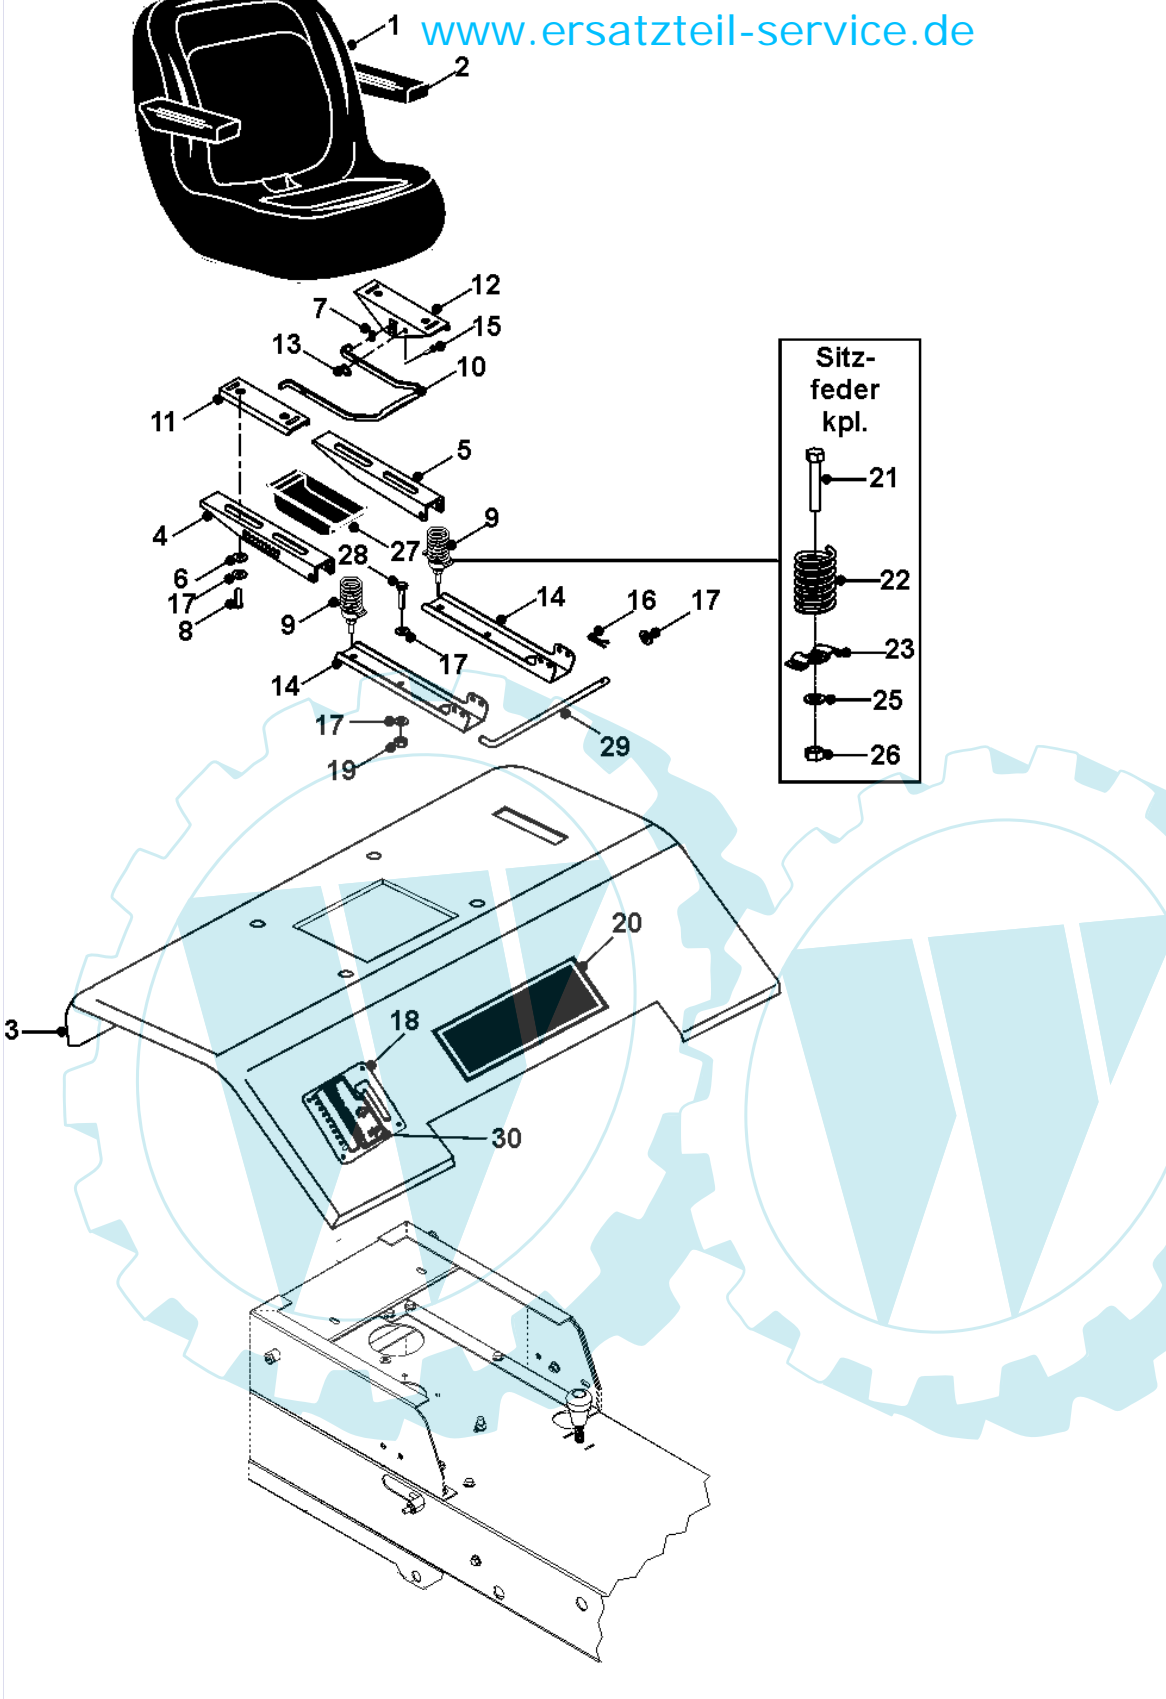

Stückliste:

Ref. #	Artikelnr.	Artikelname	Menge	Beschreibung
01	06-14-80020-00	Fahrsitz Park-20	1.0000	St
02	06-14-80021-01	Armlehnen, Paar	1.0000	St
03	06-30-71839-00	Kotflügel PW-220B	1.0000	St
04	06-30-1177-00	Halter Sitzverstellung re	1.0000	St
05	06-30-1178-00	Halter Sitzverstellung li	1.0000	St
06	06-08-1044-00	"Scheibe 5/16"" id x 1.1/2"" ad"	1.0000	St
07	06-25-8311-00	Feder	1.0000	St
08	36-90100-08020	Schraube M8x20	1.0000	St
09	06-40-50032-00	Sitzfeder, komplett	1.0000	St
10	06-30-2031-00	Verstellhebel Sitz	1.0000	St
11	06-30-1179-00	Sitzversteller re	1.0000	St
12	06-30-1180-00	Sitzversteller li	1.0000	St
13	06-08-8687-00	Klemmscheibe	1.0000	St