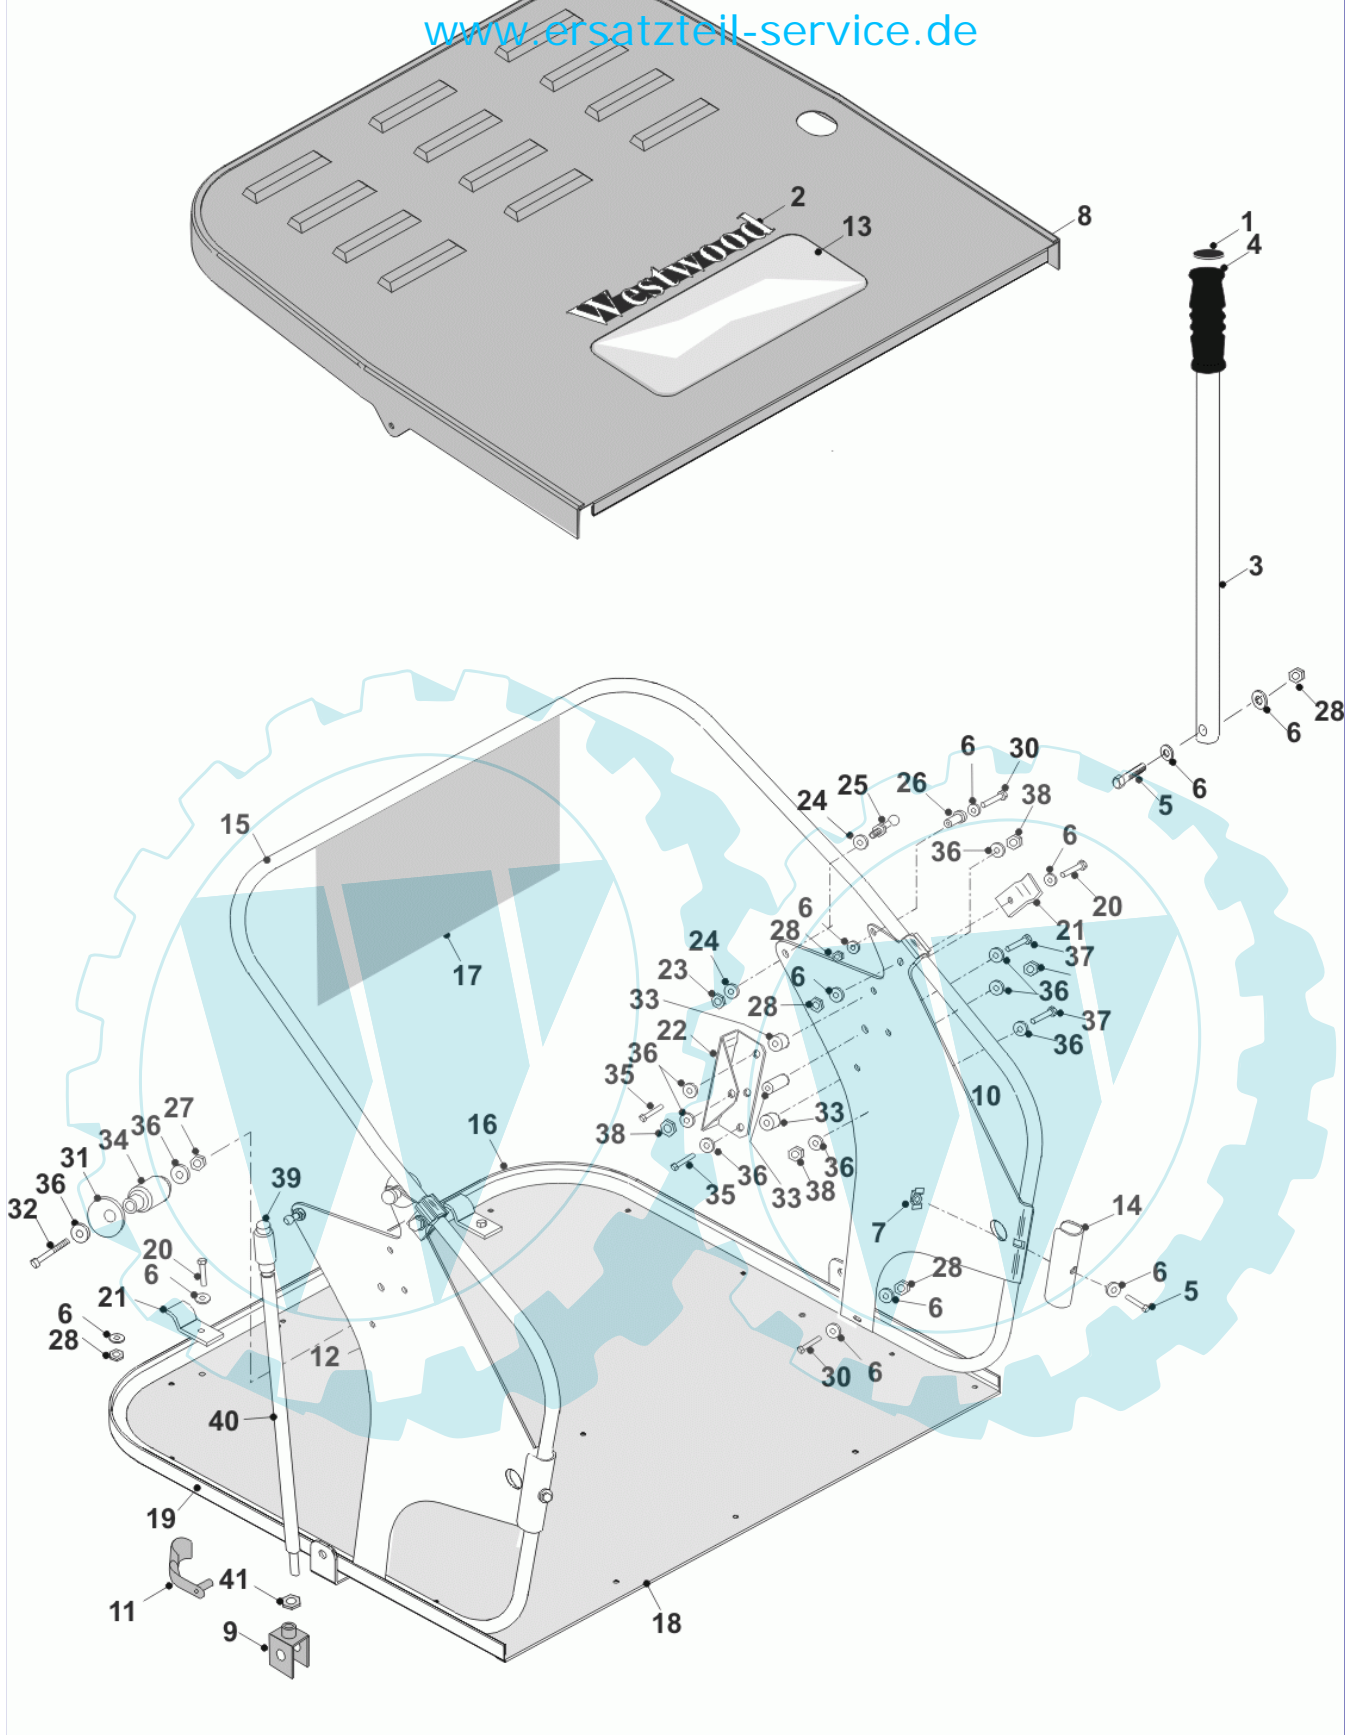

Stückliste:

Ref. #	Artikelnr.	Artikelname	Menge	Beschreibung
01	06-14-8805-00	Griffkappe A-18	1.0000	St
02	24-9370	"Aufkleber ""WESTWOOD""	1.0000	St
03	06-48-4028-00	Entleerungshebel	1.0000	St
04	06-38-9365-00	Gummigriff f. Aushebung	1.0000	St
05	36-90100-06040	Schraube M6x40	1.0000	St
06	36-90700-00006	U-Scheibe U6	1.0000	St
07	06-04-93819-00	Klemmmutter M6x3mm	1.0000	St
08	06-32-70185-00	Netzdeckel	1.0000	St
09	06-10-80006-00	Halter 10mmx1,5	1.0000	St
10	06-30-71872-00	Seitenplatte, Netz, links	1.0000	St
11	06-10-80005-00	Federsicherung 10mm	1.0000	St
12	06-30-71873-00	Seitenplatte, Netz, rechts	1.0000	St