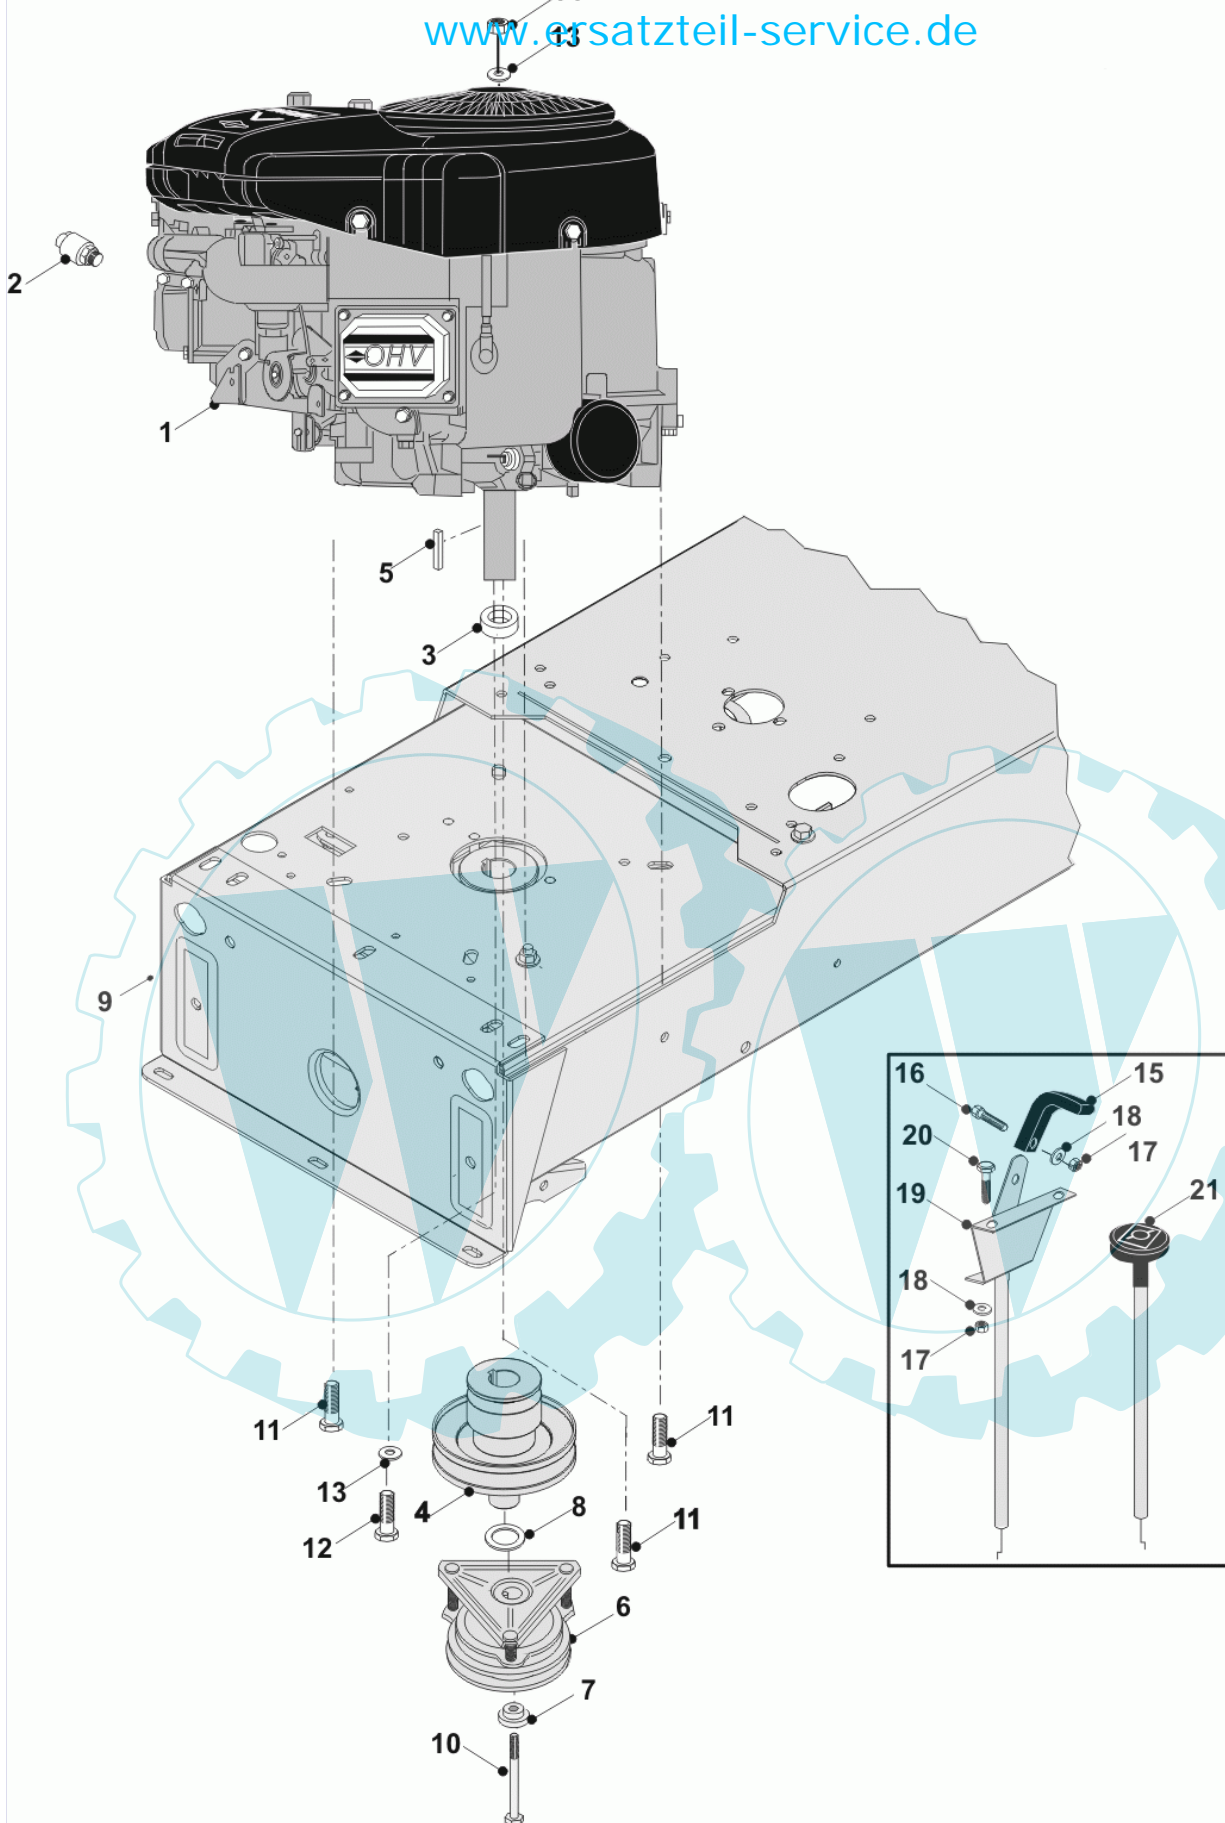

Stückliste:

Ref. #	Artikelnr.	Artikelname	Menge	Beschreibung
01	36-888888	Nicht von ECHO lieferbar	1.0000	St
02	06-52-8512-00	Ölablaßbahn	1.0000	St
03	06-31-8540-00	Scheibe	1.0000	St
04	06-32-70077-00	Untere Riemenscheibe	1.0000	St
05	06-09-8534-01	"Keil 1/4" x 1.1/4"	1.0000	St
06	06-44-8152-00	Elektromagnetische Kupplung	1.0000	St
07	06-18-30168-00	Distanzscheibe 10mm Id	1.0000	St