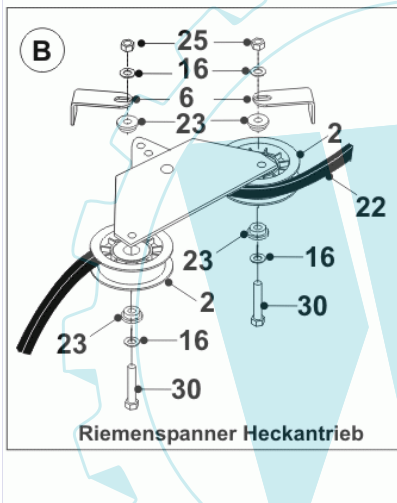

Ansicht von unten

Stückliste:

Ref. #	Artikelnr.	Artikelname	Menge	Beschreibung
01	06-32-70063-01	Rahmen	1.0000	St
02	06-20-8115-00	Spannrolle	1.0000	St
03	06-32-11227-00	Spannwippe, KM-Antrieb	1.0000	St
04	36-90650-00008	Mutter M8, selbstsichernd	1.0000	St
05	06-18-30186-00	Gewindebolzen Bremsgestänge	1.0000	St
06	06-27-1058-00	Riemenscheibe	1.0000	St
07	06-31-30108-01	Gestänge Parkbremse	1.0000	St
08	36-90650-00010	Mutter M10, selbstsichernd	1.0000	St
09	36-90700-00010	U-Scheibe U10	1.0000	St
10	06-31-30186-00	Gestänge, Fahrertrieb, gerade	1.0000	St
11	06-31-30107-01	Gestänge, Parkbremse	1.0000	St
12	06-18-8061-00	Steckbolzen	1.0000	St
13	06-25-94051-00	Feder	1.0000	St
14	06-30-11196-00	Platte	1.0000	St
15	36-90100-08025	Schraube M8x25	1.0000	St
16	36-90700-00008	U-Scheibe U8	1.0000	St
17	36-90650-00010	Mutter M10, selbstsichernd	1.0000	St
18	06-32-11223-01	Spannwippe Fahrertrieb kpl. PARK-20	1.0000	St
19	06-06-8233-00	"Splint 1/8" X 1"	1.0000	St
20	06-18-30053-00	Motorriemenscheibe Park-220	1.0000	St
21	06-20-8707-00	"Riemenscheibe 7"	1.0000	St
22	06-22-80015-01	Keilriemen A91 PTO-Antrieb	1.0000	St
23	06-31-3511-00	Führungshülse	1.0000	St
24	36-90770-00008	Zahnscheibe 8	1.0000	St
25	36-90650-00008	Mutter M8, selbstsichernd	1.0000	St
26	06-31-30062-00	Keilriemenführung vorne	1.0000	St
27	06-18-30232-00	Gewindebolzen	1.0000	St
28	06-18-30184-00	Gewindebolzen Bremsgestänge	1.0000	St
29	06-18-30191-00	Distanzhülse, Bremsgestänge	1.0000	St
30	36-90100-08045	Schraube M8x45	1.0000	St
31	06-25-8496-00	Kupplungsfeder	1.0000	St
32	06-52-8247-00	Buchse	1.0000	St
33	06-08-8201-00	"U-Scheibe 3/8" T3 HP"	1.0000	St

33 referenz(en)