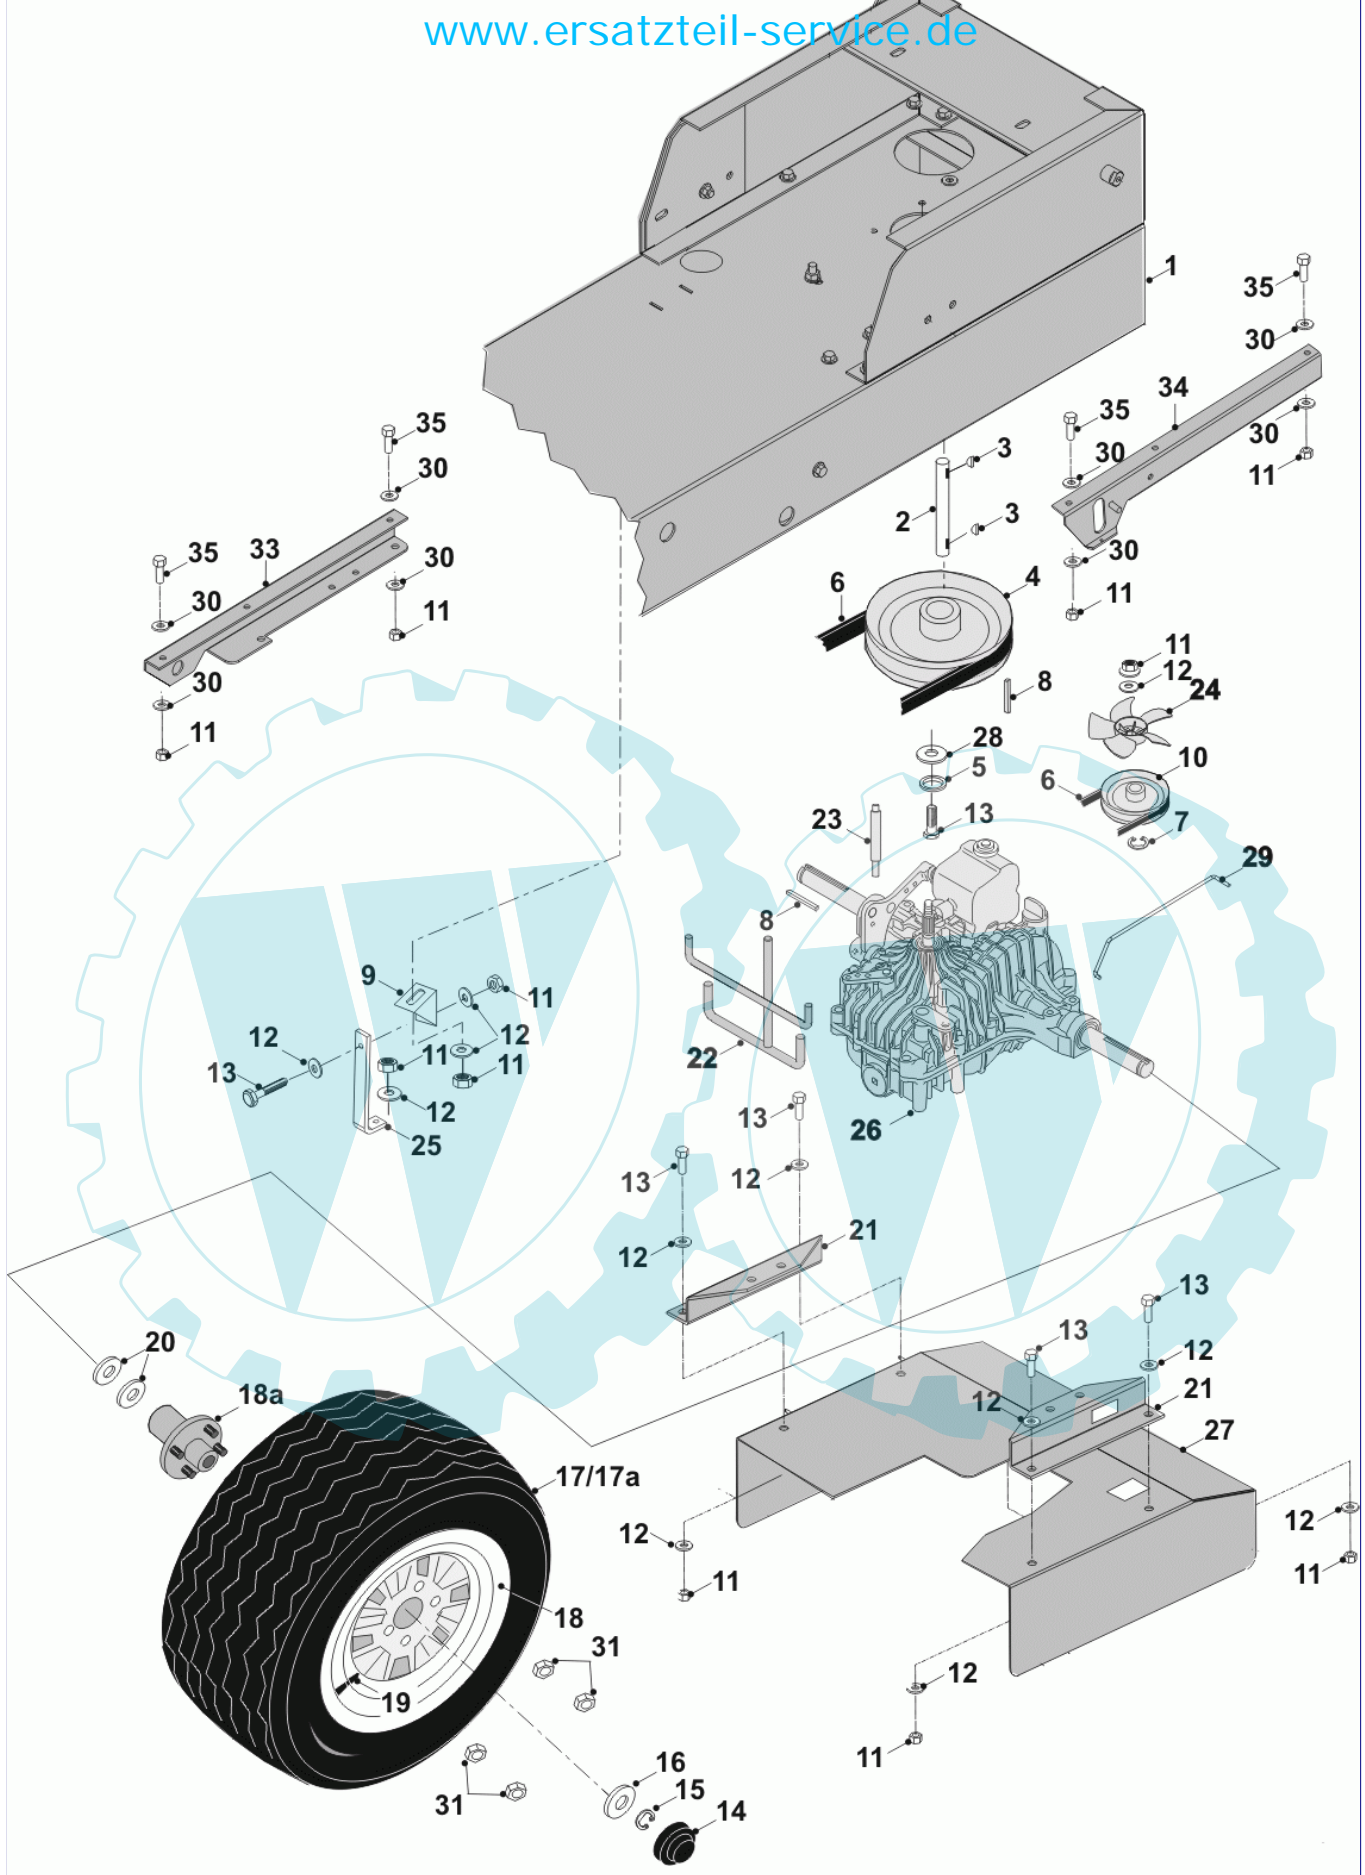

Stückliste:

Ref. #	Artikelnr.	Artikelname	Menge	Beschreibung
01	06-32-70063-01	Rahmen	1.0000	St
02	06-31-3060-00	Welle	1.0000	St
03	06-09-8239-00	Keil	1.0000	St
04	06-20-8707-00	"Riemenscheibe 7""	1.0000	St