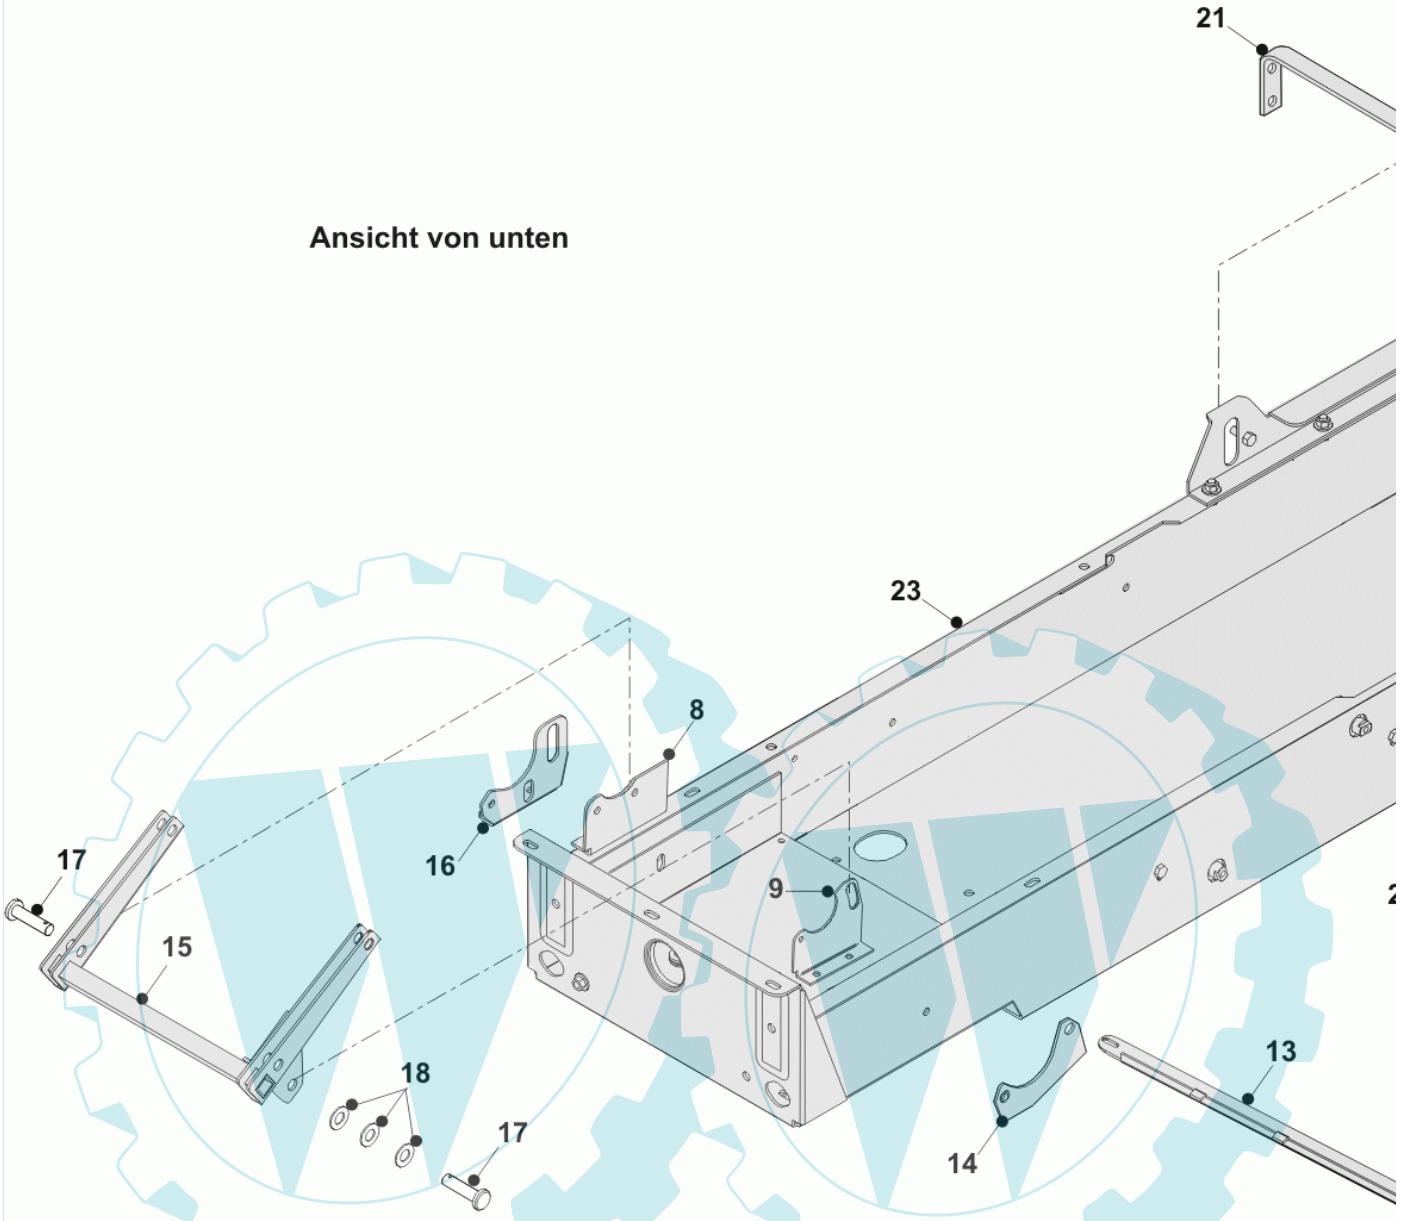

21

Ansicht von unten

Stückliste:

Ref. #	Artikelnr.	Artikelname	Menge	Beschreibung
01	06-32-89542-00	Mahwerksaufhängung hinten A- Serie bis 02	1.0000	St
02	36-90700-00008	U-Scheibe U8	1.0000	St
03	36-90100-08020	Schraube M8x20	1.0000	St
04	06-30-1176-01	Scheibe	1.0000	St
05	06-32-70079-00	Gestänge Mahwerkseinstellung	1.0000	St
06	06-18-94979-00	Schraubbolzen	1.0000	
07	06-40-94295-00	Wegewandler	1.0000	St
08	06-30-10539-00	Halter Mahwerksaufhängung vom li.	1.0000	St
09	06-30-10540-00	Halter Mahwerksaufhängung vom re.	1.0000	St
10	06-31-89517-00	Gestänge	1.0000	St
11	36-90650-00010	Mutter M10, selbstsichernd	1.0000	St
12	36-90700-00008	U-Scheibe U8	1.0000	St
13	06-30-20051-00	Verdrehsicherung, Kupplung	1.0000	St
14	06-30-1282-00	Platte Mahwerksaufhängung re.	1.0000	St
15	06-32-7037-01	Aufhängung vorne	1.0000	St
16	06-30-10400-00	Halter, Mahwerkseinstellung vom li.	1.0000	St
17	06-31-3394-00	Haltebolzen Mahwerk	1.0000	St
18	06-08-80036-00	U-Scheibe M12x24x1,6	1.0000	St
19	36-90700-00010	U-Scheibe U10	1.0000	St
20	06-11-8367-00	Sicherungssplint Mahwerk	1.0000	St
21	06-30-11432-00	Winkelhalter für Deckaushebung	1.0000	St
22	06-32-71756-00	Gestänge	1.0000	St
23	06-32-70063-01	Rahmen	1.0000	St

23 referenz(en)