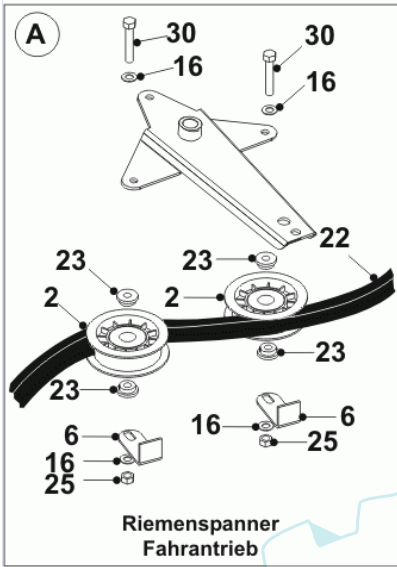

Ansicht von unten

Stückliste:

Ref. #	Artikelnr.	Artikelname	Menge	Beschreibung
01	06-32-70063-01	Rahmen	1.0000	St
02	06-20-8115-00	Spannrolle	1.0000	St
03	06-32-11227-00	Spannwippe, KM-Antrieb	1.0000	St
04	36-90650-00008	Mutter M8, selbstsichernd	1.0000	St
05	06-18-30186-00	Gewindebolzen Bremsgestänge	1.0000	St
06	06-27-1058-00	Riemenscheibe	1.0000	St
07	06-31-30108-01	Gestänge Parkbremse	1.0000	St
08	36-90650-00010	Mutter M10, selbstsichernd	1.0000	St
09	36-90700-00010	U-Scheibe U10	1.0000	St
10	06-31-30186-00	Gestänge, Fahrertrieb, gerade	1.0000	St
11	06-31-30107-01	Gestänge, Parkbremse	1.0000	St
12	06-18-8061-00	Steckbolzen	1.0000	St
13	06-25-94051-00	Feder	1.0000	St
14	06-30-11196-00	Platte	1.0000	St
15	36-90100-08025	Schraube M8x25	1.0000	St
16	36-90700-00008	U-Scheibe U8	1.0000	St
17	36-90650-00010	Mutter M10, selbstsichernd	1.0000	St
18	06-32-11223-01	Spannwippe Fahrertrieb kpl. PARK-20	1.0000	St
19	06-06-8233-00	"Splint 1/8" X 1"	1.0000	St
20	06-18-30053-00	Motorriemenscheibe Park-220	1.0000	St
21	06-20-8707-00	"Riemenscheibe 7"	1.0000	St
22	06-22-80015-01	Keilriemen A91 PTO-Antrieb	1.0000	St
23	06-31-3511-00	Führungshülse	1.0000	St
24	36-90770-00008	Zahnscheibe 8	1.0000	St
25	36-90650-00008	Mutter M8, selbstsichernd	1.0000	St
26	06-31-30062-00	Keilriemenführung vorne	1.0000	St
27	06-18-30232-00	Gewindebolzen	1.0000	St
28	06-18-30184-00	Gewindebolzen Bremsgestänge	1.0000	St
29	06-18-30191-00	Distanzhülse, Bremsgestänge	1.0000	St
30	36-90100-08045	Schraube M8x45	1.0000	St
31	06-25-8496-00	Kupplungsfeder	1.0000	St
32	06-52-8247-00	Buchse	1.0000	St
33	06-08-8201-00	"U-Scheibe 3/8" T3 HP"	1.0000	St

33 referenz(en)