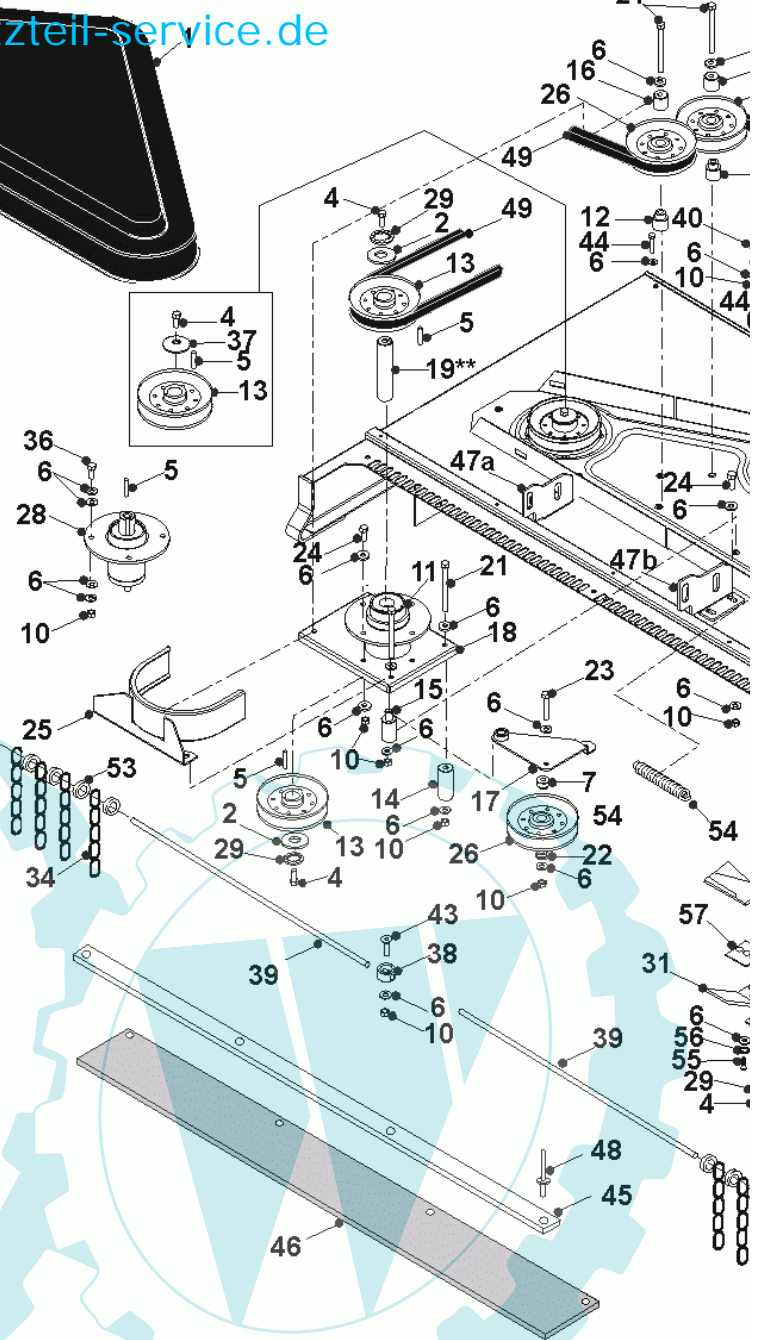

Stückliste:

Ref. #	Artikelnr.	Artikelname	Menge	Beschreibung
01	06-14-94972-00	Mähwerksabdeckung	1.0000	St
02	06-08-8246-00	Schelbe 40x10x3mm	1.0000	St
03	06-11-8367-00	Sicherungssplint Mähwerk	1.0000	St
04	36-90100-10030	Schraube M10x1,5x30	1.0000	St
05	06-09-8534-01	"Keil 1/4" x 1.1/4"	1.0000	St
06	36-90700-00008	U-Scheibe U8	1.0000	St
07	06-18-8316-00	Buchse f. Spannrolle	1.0000	St
08	06-08-8197-00	"U-Scheibe 5/16" T4 Hp"	1.0000	St
09	36-90100-08050	Schraube M8x50	1.0000	St
10	36-90650-00008	Mutter M8, selbstsichernd	1.0000	St
11	06-40-50050-00	Lagergehäuse Park-20	1.0000	St
12	06-18-30216-00	Distanzbuchse	1.0000	St
13	06-20-8695-02	"Riemenscheibe 5"	1.0000	St
14	06-18-30219-00	Distanzbuchse	1.0000	St
15	06-18-30218-00	Distanzbuchse	1.0000	St
16	06-18-30217-00	Distanzbuchse	1.0000	St
17	06-32-71767-00	Spannplatte	1.0000	St
18	06-30-11301-00	Halter, Riemenscheibe, Mitte	1.0000	St
19	06-40-50050-00	Lagergehäuse Park-20	1.0000	St
20	06-31-3382-00	Splintbolzen Druckstange Mähwerke	1.0000	St
21	06-01-80034-00	Schraube M8x90mm HEX HD	1.0000	St
22	06-31-3511-00	Führungshülse	1.0000	St
23	36-90100-08045	Schraube M8x45	1.0000	St
24	36-90100-08020	Schraube M8x20	1.0000	St
25	06-32-71712-00	Schutz Keilriemen	1.0000	St
26	06-20-8696-00	Keilriemenscheibe incl. Lager	1.0000	St
27	06-32-71766-00	Gehäuse, Mähwerk, WIM 1160	1.0000	St
28	06-40-5036-04	Lagergehäuse kpl. mit	1.0000	St
29	36-90770-00010	Zahnscheibe 10	1.0000	St
30	06-16-0005-10	Mähmesser HGM links	1.0000	St
31	06-16-0003-10	Winkelmesser mitte HGM	1.0000	St