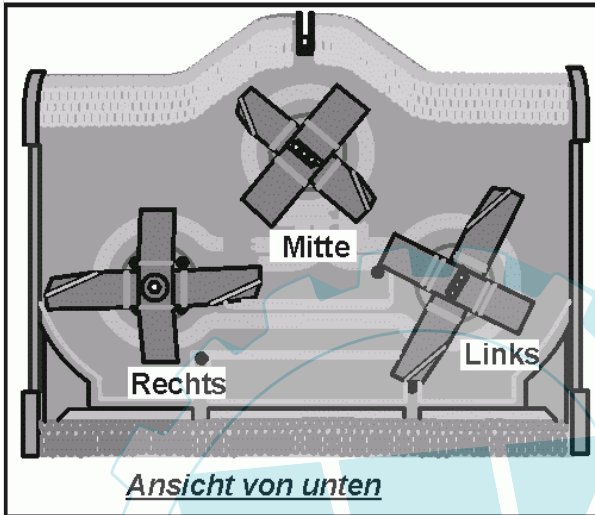

Stückliste:

Ref. #	Artikelnr.	Artikelname	Menge	Beschreibung
01	06-14-94972-00	Mähwerksabdeckung	1.0000	St
02	06-08-8246-00	Schelbe 40x10x3mm	1.0000	St
03	06-11-8367-00	Sicherungssplint Mähwerk	1.0000	St
04	36-90100-10030	Schraube M10x1,5x30	1.0000	St
05	06-09-8534-01	"Keil 1/4" x 1.1/4"	1.0000	St
06	36-90700-00008	U-Scheibe U8	1.0000	St
07	06-18-8316-00	Buchse f. Spannrolle	1.0000	St
08	06-08-8197-00	"U-Scheibe 5/16" T4 Hp"	1.0000	St
09	36-90100-08050	Schraube M8x50	1.0000	St
10	36-90650-00008	Mutter M8, selbstsichernd	1.0000	St
11	06-40-50050-00	Lagergehäuse Park-20	1.0000	St
12	06-18-30216-00	Distanzbuchse	1.0000	St
13	06-20-8695-02	"Riemenscheibe 5"	1.0000	St
14	06-18-30219-00	Distanzbuchse	1.0000	St
15	06-18-30218-00	Distanzbuchse	1.0000	St
16	06-18-30217-00	Distanzbuchse	1.0000	St
17	06-32-71767-00	Spannplatte	1.0000	St
18	06-30-11301-00	Halter, Riemenscheibe, Mitte	1.0000	St
19	06-40-50050-00	Lagergehäuse Park-20	1.0000	St
20	06-31-3382-00	Splintbolzen Druckstange Mähwerke	1.0000	St
21	06-01-80034-00	Schraube M8x90mm HEX HD	1.0000	St
22	06-31-3511-00	Führungshülse	1.0000	St
23	36-90100-08045	Schraube M8x45	1.0000	St
24	36-90100-08020	Schraube M8x20	1.0000	St
25	06-32-71712-00	Schutz Keilriemen	1.0000	St
26	06-20-8696-00	Keilriemenscheibe incl. Lager	1.0000	St
27	06-32-71766-00	Gehäuse, Mähwerk, WIM 1160	1.0000	St
28	06-40-5036-04	Lagergehäuse kpl. mit	1.0000	St
29	36-90770-00010	Zahnscheibe 10	1.0000	St
30	06-16-0005-10	Mähmesser HGM links	1.0000	St
31	06-16-0003-10	Winkelmesser mitte HGM	1.0000	St