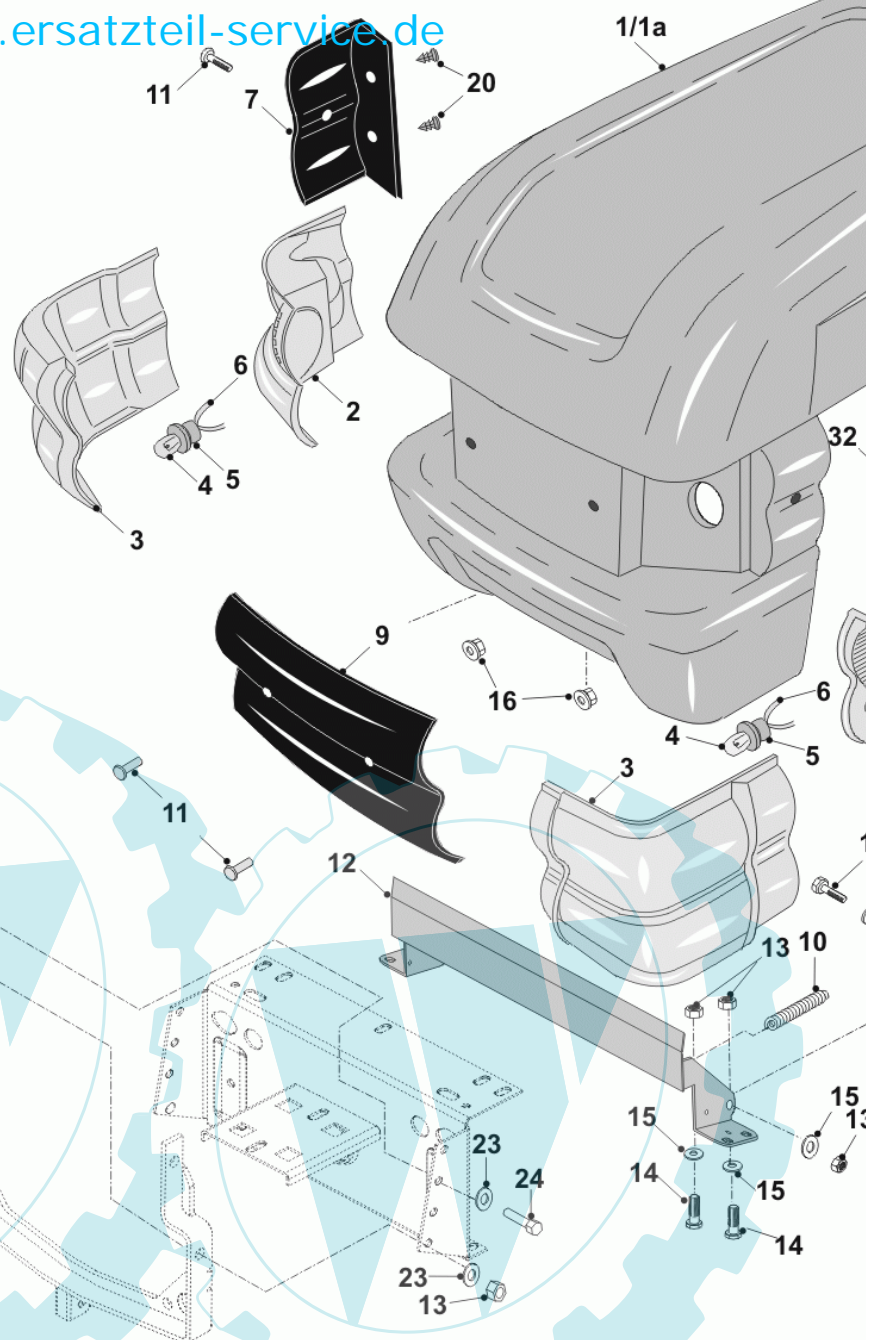

Stückliste:

Ref. #	Artikelnr.	Artikelname	Menge	Beschreibung
01	06-40-80205-00	Motorhaube	1.0000	
01a	06-14-80121-00	Motorhaube WESTWOOD	1.0000	Stk
02	06-14-80114-00	Lampenreflektor links,	1.0000	Stk
03	06-14-80112-00	Lampenglas links,	1.0000	Stk
04	06-44-80085-00	Birne 21 Watt - Hella	1.0000	Stk
05	06-44-8161-00	Lampenfassung	1.0000	Stk
06	06-44-8139-00	Kabel u.Stecker	1.0000	Stk
07	06-14-80117-00	Halterung Lampenreflektor, li	1.0000	Stk
08	06-14-80119-00	Motorverkleidung, links	1.0000	Stk
09	06-14-80116-00	Motorhaubenverkleidung, vorn	1.0000	Stk
10	06-25-8052-00	Verschlussfeder Haube	1.0000	Stk
11	06-01-80037-00	Schraube, Linsenkopf, Inbus, M8x25mm	1.0000	Stk
12	06-32-71814-00	Befestigung, Motorhaube	1.0000	Stk
13	36-90650-00008	Mutter M8, selbstsichernd	1.0000	Stk
14	36-90100-08025	Schraube M8x25	1.0000	Stk
15	36-90700-00008	U-Scheibe U8	1.0000	Stk
16	06-04-80014-00	Sicherungsmutter M5	1.0000	Stk
17	06-31-3061-03	Buchse	1.0000	Stk
18	06-35-80261-00	"Aufkleber ""WESTWOOD""	1.0000	Stk
19	24-4832	Kantenschutz neu	1.0000	Stk
20	06-14-80123-00	Befestigung	1.0000	Stk
21	06-32-71749-00	Rammschutz	1.0000	Stk
22	36-90100-08035	Schraube M8x35, Sechskant	1.0000	Stk
23	36-90700-00008	U-Scheibe U8	1.0000	Stk
24	36-90100-08025	Schraube M8x25	1.0000	Stk
25	06-30-71856-00	Halterung Seitenverkleidung links vorn	1.0000	Stk
26	06-30-71857-00	Halterung Seitenverkleidung rechts vorn	1.0000	Stk
27	06-30-71858-00	Halterung Seitenverkleidung links hinten	1.0000	Stk
28	06-30-71859-00	Halterung Seitenverkleidung rechts hinten	1.0000	Stk
29	06-30-71860-00	Montageplatte Seitenverkleidung	1.0000	Stk
30	06-30-71864-00	Halterung Hitzeschutz links	1.0000	Stk
31	06-30-71865-00	Halterung Hitzeschutz rechts	1.0000	Stk
32	36-90100-06020	Schraube M6x20	1.0000	Stk